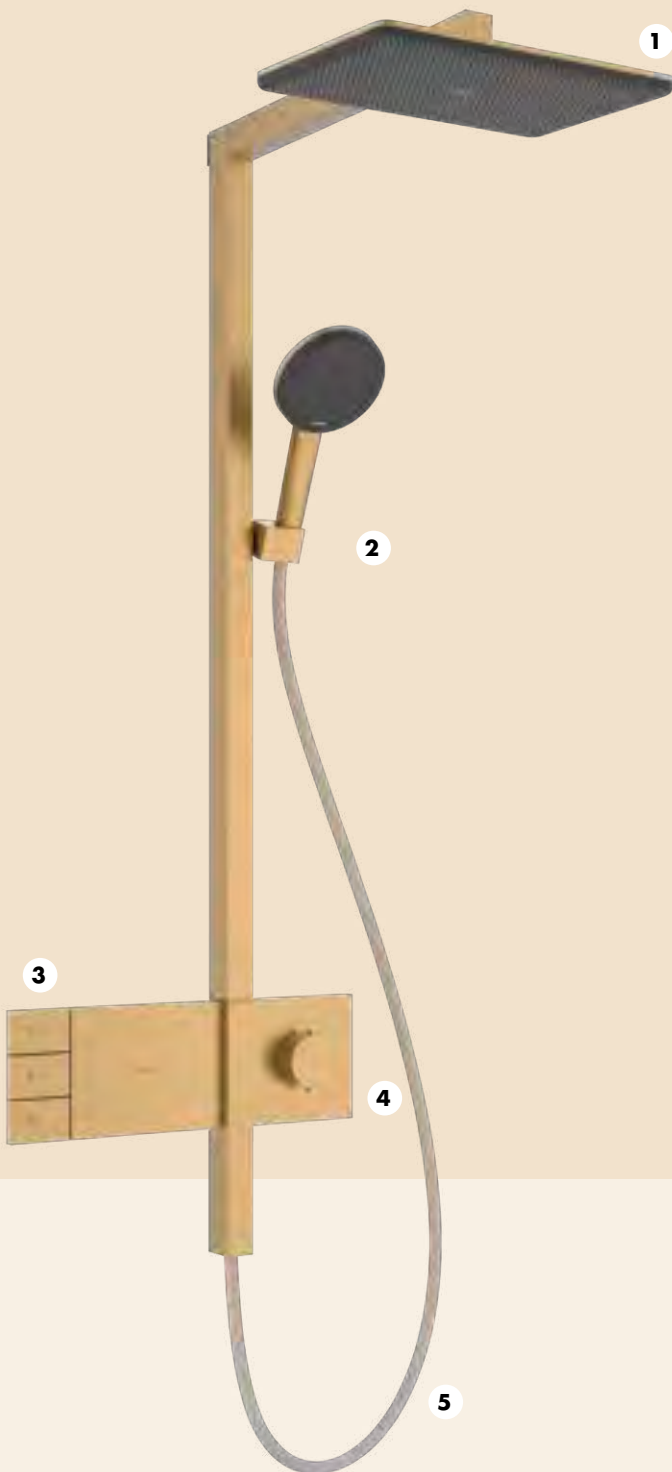

Raindance Alive Showerpipe Aufputz

Sieht sie nicht aus wie eine Installation unter dem Putz? Unser jüngstes Design-Highlight liegt extrem flach an der Wand – für minimalistische Ästhetik und maximale Bewegungsfreiheit.

1 Großzügige Design-Kopfbrause mit den Strahlarten RainAir und PowderRain

Durch die Abdeckung aus eloxiertem Aluminium wirkt sie edel und zurückgenommen.

2 Bequeme Höhenverstellung

Per minimalistisch-kubischem Slider kann die Handbrause einhändig in die gewünschte Position geschoben werden.

3 Große Select Tasten mit klaren Symbolen

Die Brausen und Strahlarten lassen sich intuitiv über das Thermostat aus Metall steuern.

4 Ultraflaches Aufputzthermostat

Die optisch stark reduzierte Komposition ist ein neuer Design-Archetyp.

5 Designflex Duschschlauch

Er sieht durch die Flechtung verschiedenfarbiger Garne einzigartig aus und fühlt sich angenehm an. Die Garne bestehen aus recycelten PET-Flaschen.