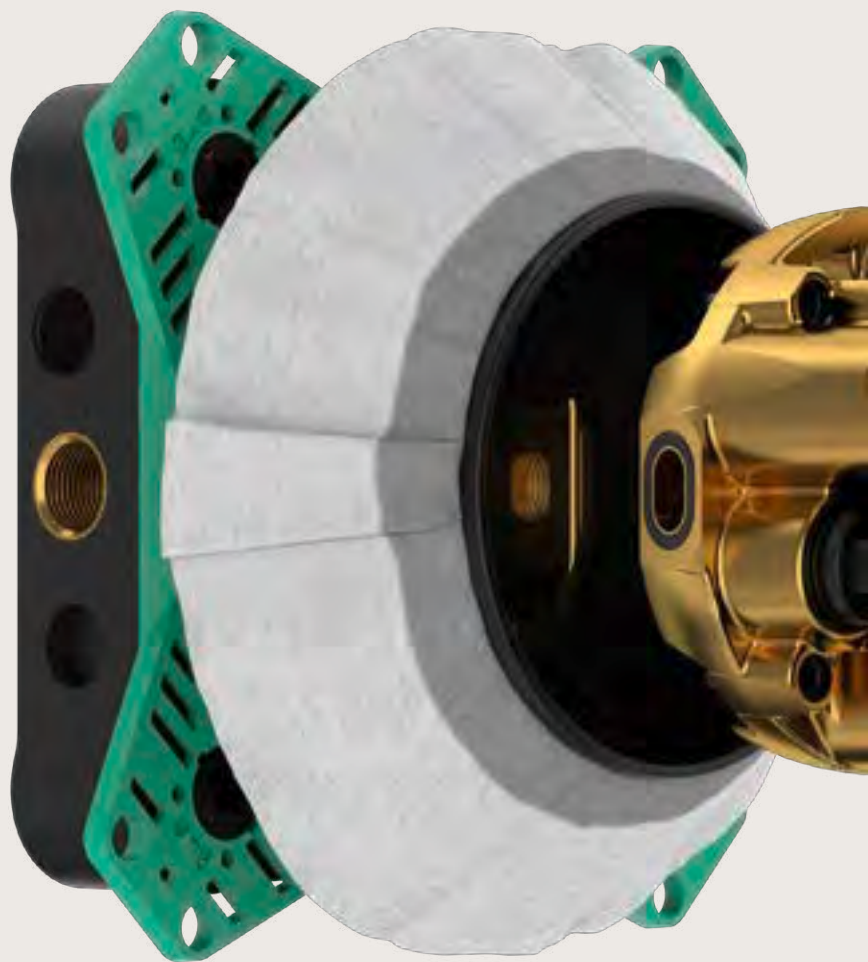

3 Schiebehülse

Die Schiebehülse lässt sich unabhängig von der Einbautiefe einfach einschieben.

4 Vormontierte Dichtmanschette

Elastisch und zuverlässig: Fest mit der Schiebehülse verbunden, geht die Dichtmanschette nicht verloren.

5 Vormontierter Funktionsblock

Der langlebige Anschlussblock aus hochwertigem Metall ermöglicht eine sichere, schnelle Installation.

iBox universal 2

Grundkörper
01500180

Mehr über die iBox universal 2 erfahren!