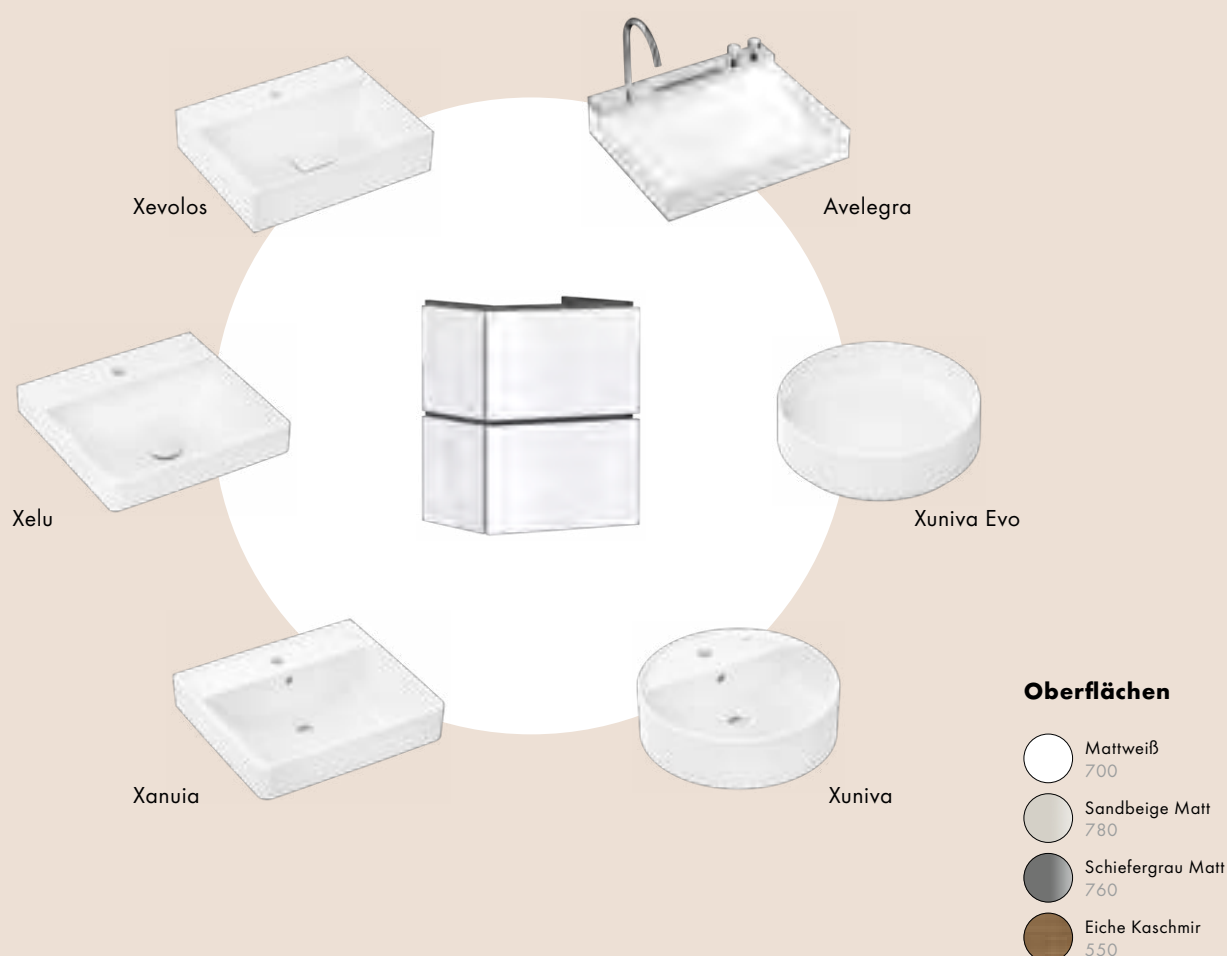

Xilesa

reddot winner 2025

Möbeldesign, das immer wieder erfreut

Diese Möbelserie sorgt für außergewöhnliche Design-Highlights im Bad – und das zu einem attraktiven Preis. Die Waschtischunterschranke und Hochschranke überzeugen mit ihrer zeitlosen, modernen Optik. Sie sind in verschiedenen Oberflächen und Größen erhältlich und fügen sich harmonisch in jedes Badambiente ein.

Unzählige Kombinationen für unendliche Glücksmomente

Dank des minimalistischen Designs und der universellen Passform lässt sich Xilesa E mühelos mit einer Vielzahl anderer hansgrohe Produkte kombinieren. Schließlich hat jeder seinen eigenen Geschmack.