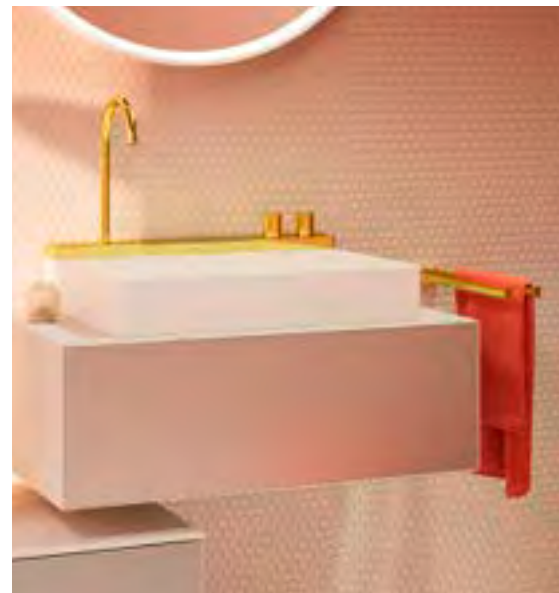

Polished Gold Optic (-990)

verzaubert Liebhaber von extravagantem Design und bringt Glamour ins Bad.