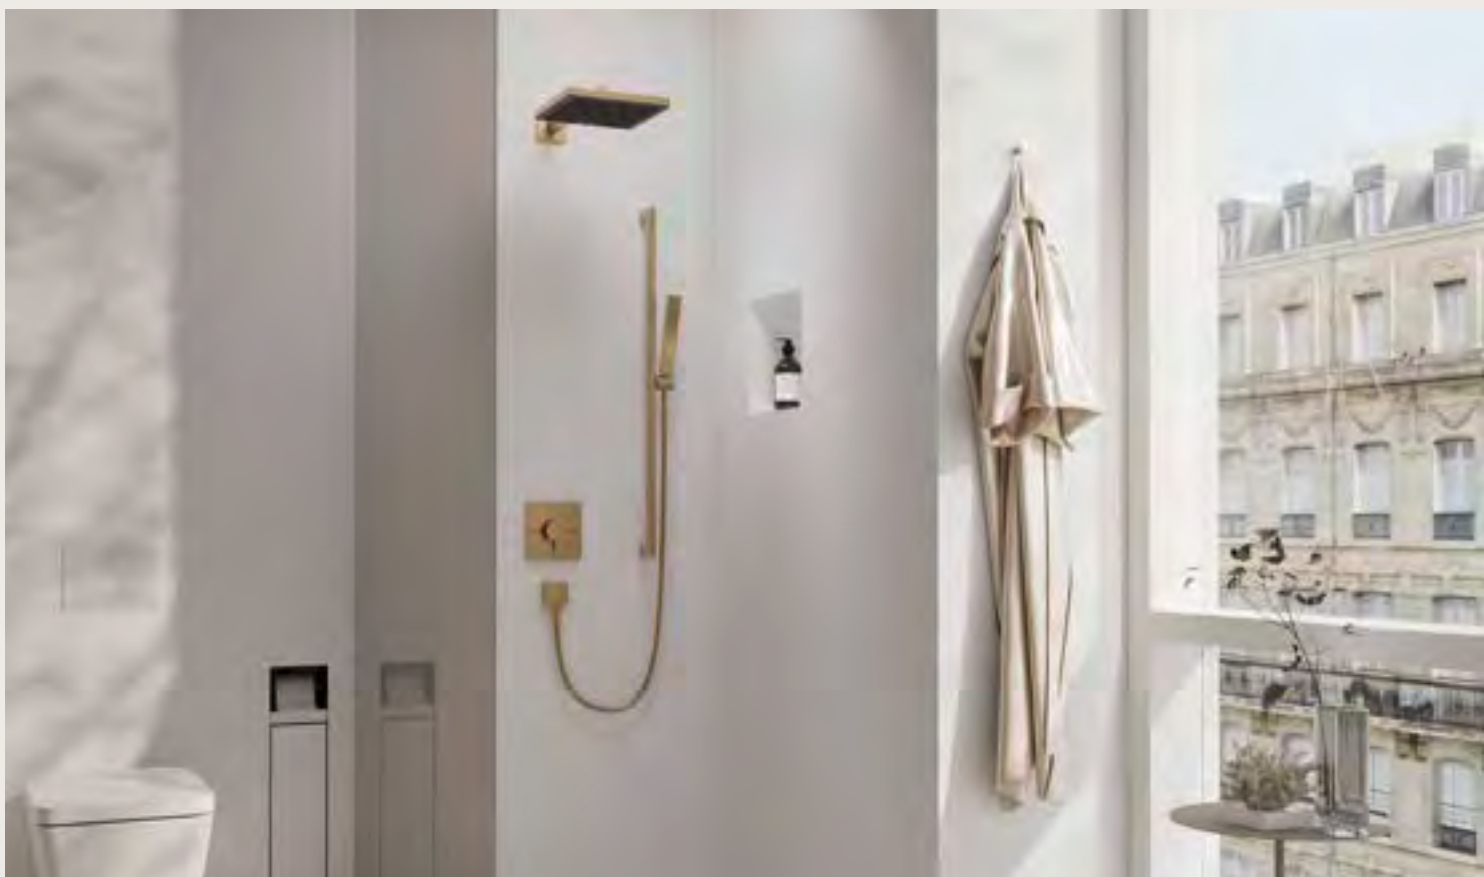

Links: Solch eine reduzierte, mattweiße Lösung bringt frischen Wind in die Dusche. Hier wird eine dreistrahlige Pulsify S Handbrause über ein rundes ShowerSelect Comfort S gesteuert.

Unten: Das quadratische Thermostat ShowerSelect Comfort E steuert zwei Verbraucher an: Kopf- und Stabhandbrause. Geometrische Duschlinie: Pulsify E; Farbe: Brushed Bronze.