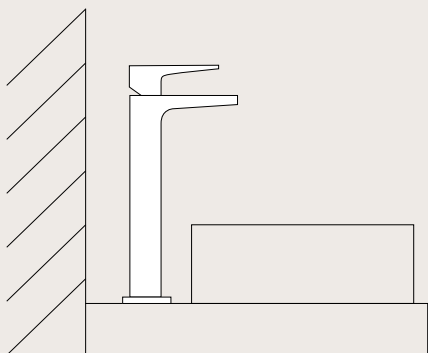

Standmontage: Hoher Mischer hinter Aufsatzbecken

Hier ragt ein hoher Einhebelmischer hinter einem Aufsatzbecken auf – eine grazile Installationsvariante mit optischer Leichtigkeit.