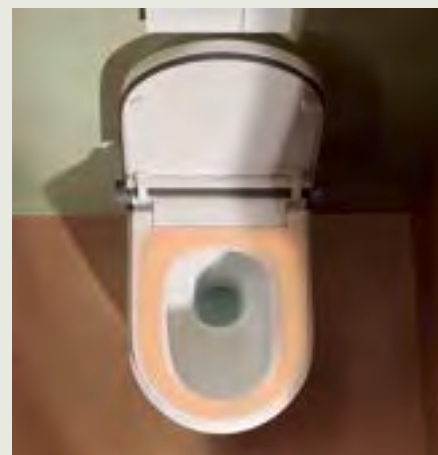

Seat Heating

Integrierte Sitzheizung für ein wohlig warmes Gefühl und mehr Entspannung im Badezimmer.