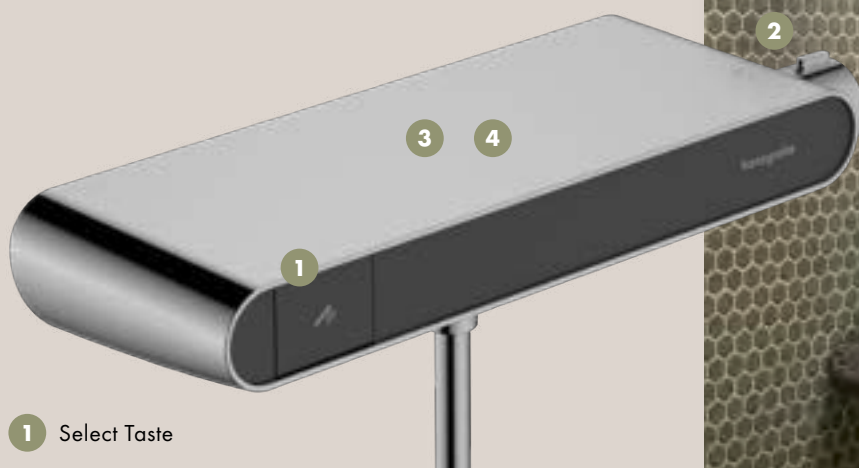

ShowerTablet Select

Komfortable Designthermostate mit Ablage

Wir präsentieren unser praktisches Aufputzthermostat in neuer Ästhetik. Was bleibt: intuitive Bedienung per Select, hohe Performance und alle Utensilien schön in Griffnähe.

ShowerTablet Select 360

Zeitloser Look, der über flüchtige Trends hinausgeht. Das moderne Design – mit raffinierter Bicolor-Oberfläche und graphitgrauer Front – ist ein Match in jedem Bad.

1 Select Taste