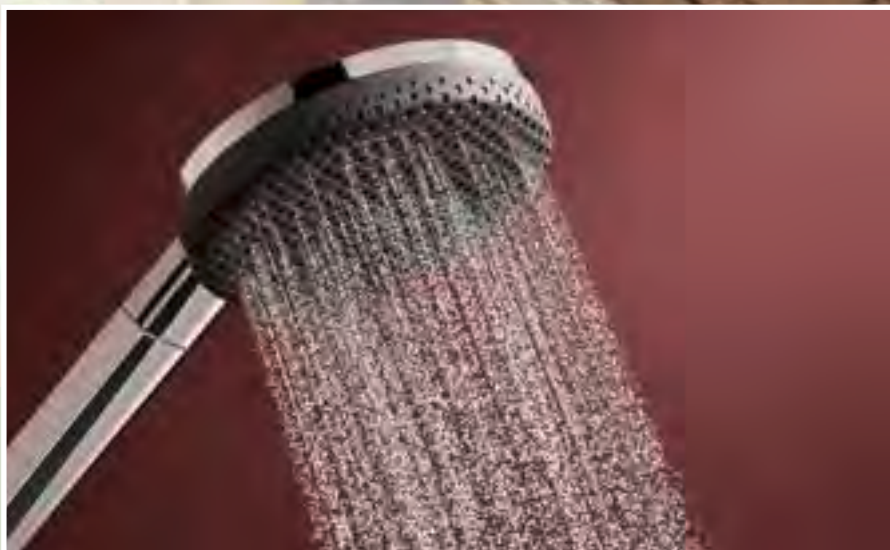

Jetzt Einsparpotenzial berechnen!

hansgrohe Wassersparrechner

So viel lässt sich mit cleveren Technologien sparen!

Dank EcoSmart Technologie sparen etliche hansgrohe Armaturen und Brausen schon jetzt Wasser, Energie und damit bares Geld ein. CoolStart Armaturen sparen wertvolle Warmwasserenergie ein. EcoSmart* und CoolStart** Produkte ermöglichen es, in jedem Bad und jedem Projekt nachhaltiger zu handeln – zumal sie nicht teurer sind als Standardprodukte. Vor allem in Hotels oder anderen Großprojekten können die Einsparungen beträchtlich sein.

EcoSmart

CoolStart

Mehr zu EcoSmart erfahren!

Mehr zu CoolStart erfahren!

*EcoSmart Produkte arbeiten mit Durchflussbegrenzung – ohne spürbaren Komfortverlust. So verbrauchen hansgrohe Brausen mit EcoSmart bis zu 40% weniger Wasser als unsere Duschen ohne diese Technologie. Bei EcoSmart+ sind es sogar bis zu 60%. Das heißt: Brausen mit EcoSmart verbrauchen nur 8 l/min, solche mit EcoSmart+ nur 6 l/min oder weniger. Bei EcoSmart Waschtischmischern wird der Wasserverbrauch auf rund 5 l/min gesenkt, bei EcoSmart+ Mischern auf nur 4 l/min (jeweils bei 3 bar).

**Bei den energiesparenden CoolStart Armaturen fließt erst dann Heißwasser, wenn man den Hebel aktiv bewegt.