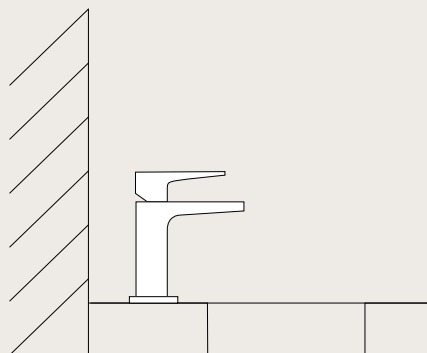

Standmontage: Mischer auf Becken mit Hahnlochbank

Hier ist ein Einhebelmischer auf die Hahnlochbank eines Aufsatzbeckens montiert – eine klassische Variante, die zusätzliche Ablagefläche bietet.