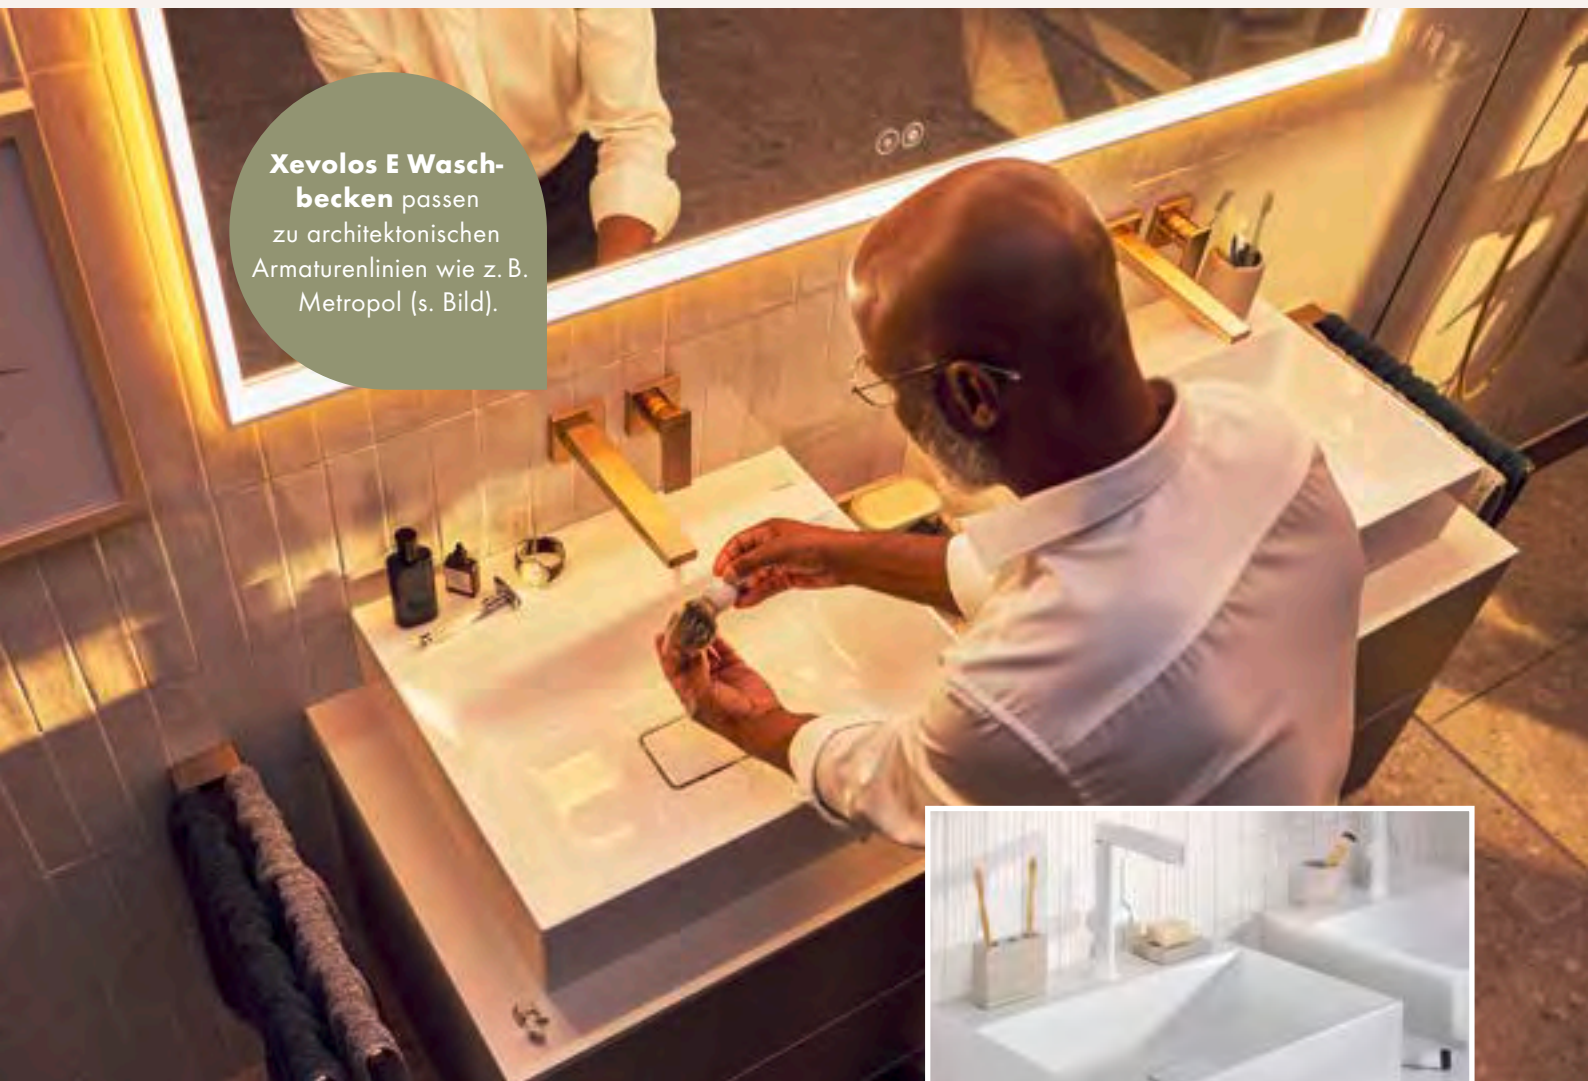

Xevolos E Waschbecken

Das geometrische Xevolos E Keramik-Portfolio bietet optimale Lösungen für den gehobenen Lebensstil. Es besteht aus Highend-Becken für alle Bedürfnisse rund um den architektonischen Waschplatz. Wir bieten Breiten von 360 bis 1.200 mm an – und die Möglichkeit, zwischen einem oder zwei Becken zu wählen.

Xevolos E Waschbecken passen zu architektonischen Armaturenlinien wie z. B. Metropol (s. Bild).

Eckig-markant und doch filigran. Je nach Größe sind Xevolos E Waschbecken ohne, mit einem oder zwei Hahnlöchern erhältlich.