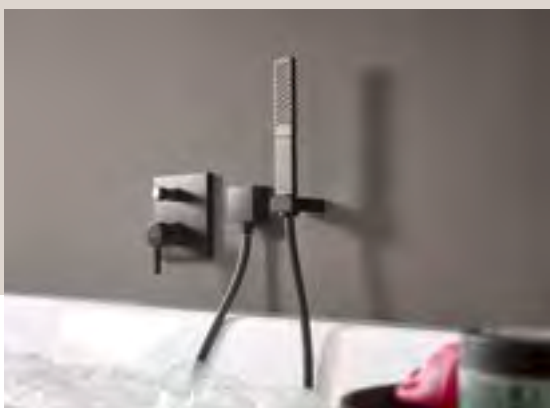

Finoris Flex Ausziehbrause mit zwei Strahlarten

Zwischen zartem PowderRain und gebündeltem Laminarstrahl lässt sich bequem über den Umsteller wechseln. Dieser ist direkt in die Brause integriert.