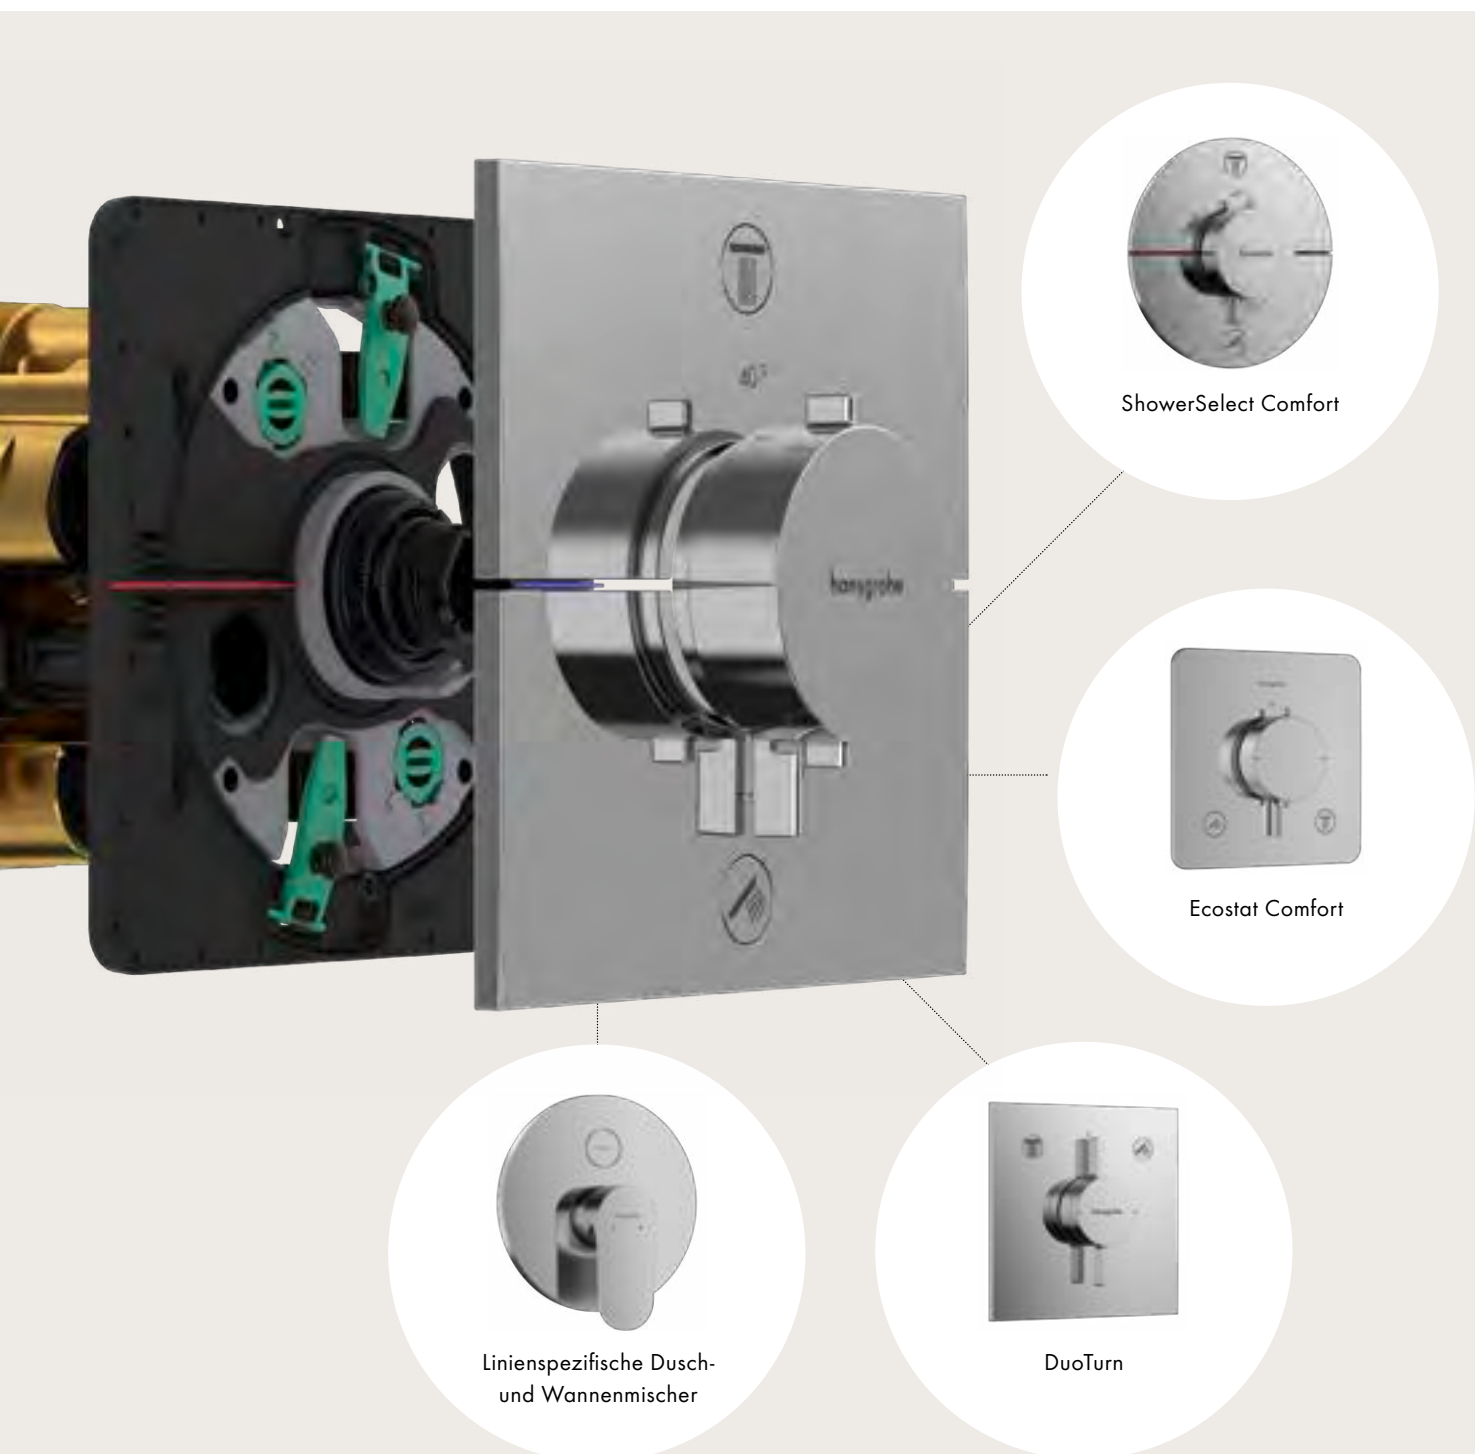

„Die Zeitersparnis auf der Baustelle ist enorm, sowohl bei der Rohinstallation als auch bei der Fertigmontage am Ende.“

Maiko Weinhardt, Hiller Sanitär- und Heizungstechnik KG, Deutschland