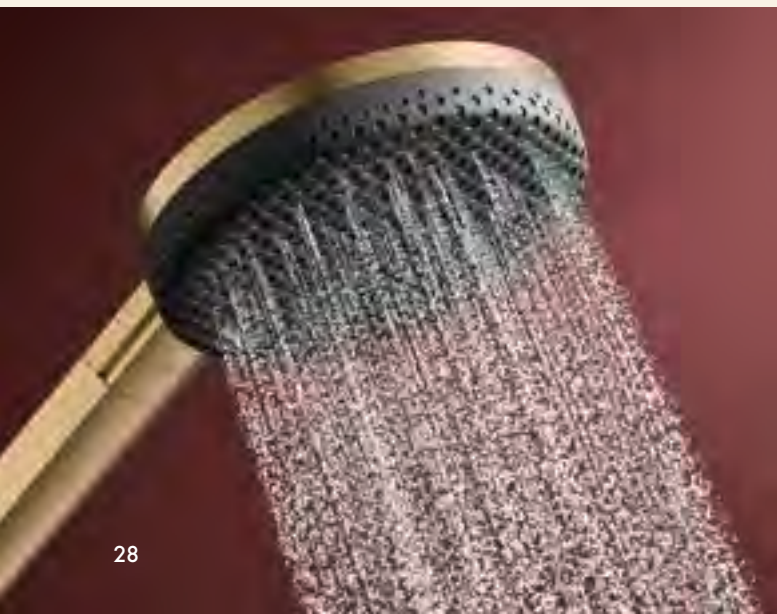

Passende Brause(n) aussuchen

Rund (S), Eckig (E), Softsquare (Q): hansgrohe hält viele Formen, Größen und Farben für die Traumduche bereit. Handbrause, Seitenbrause, Kinderbrause, Hundebrause? Haben wir. Eine XXL-Kopfbrause für rundum verwöhnendes Duschvergnügen? Gerne. FinishPlus Oberflächendesigns in Mattweiß oder Bronze sorgen für individuelle Akzente.

> Seite 30