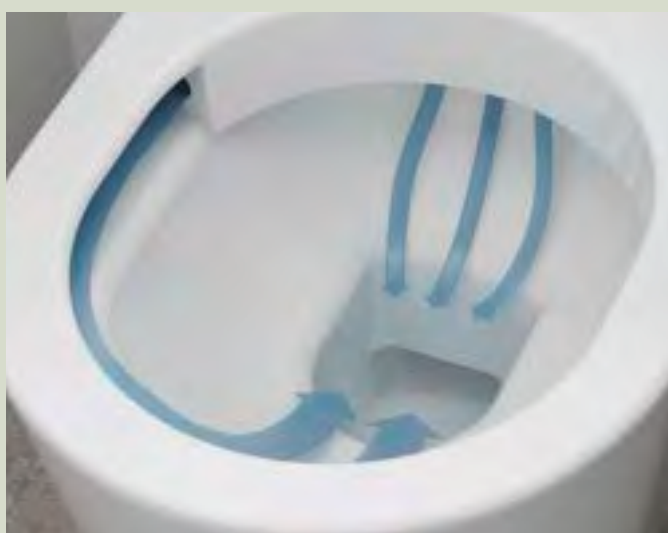

hansgrohe Spültechnologien

Kraftvoll, geräuscharm, effizient

AquaHelix Flush

Diese ausgeklügelte Wasserwirbel-Technologie reinigt das Innenbecken der Toilette kraftvoll und geräuscharm.

AquaFall Flush

Kraftvolle Reinigung des Innenbeckens der randlosen Toilette durch einen symmetrischen Wasserschwall.