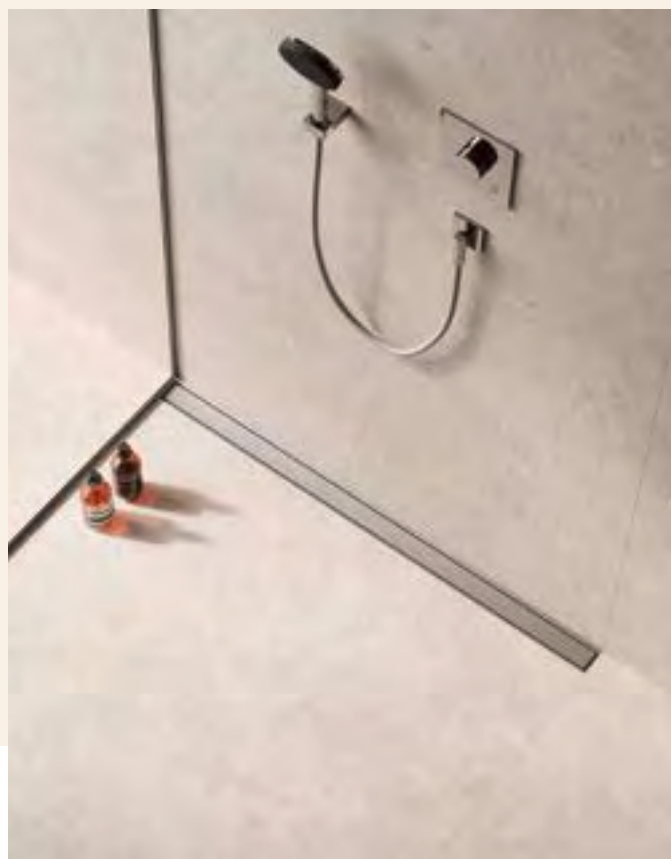

RainDrain Staro mit elegantem Ablaufstopfen in Chrom.

Dryphon

Pflegeleicht mit hoher Ablaufleistung

Dryphon ist ein mechanischer Geruchsverschluss, der alles olfaktorisch Unangenehme blockiert. Nach dem Abfließen schließt sich die Öffnung mit der Hightech-Membran sofort, sodass kein direkter Anschluss zum Kanal besteht. Dryphon bewältigt Wasser aus großen Kopfbrausen in hoher Geschwindigkeit und übertrifft Standardwerte.

Außergewöhnliche Entwässerungskapazität von bis zu 60 l/min!

hansgrohe Duschrinnen, die mit Dryphon-Technologie ausgestattet sind, minimieren den Reinigungsaufwand. Denn die leistungsstarken Siphons verhindern, dass sich Haare und Schmutz im Ablauf ansammeln. Diese werden zügig abtransportiert. Das spart, aufs Jahr gerechnet, viel Zeit und nerviges Putzen.