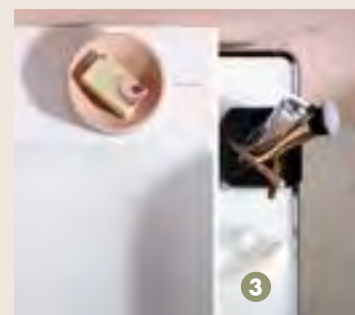

1 Möbel Weiß Hochglanz

2 Griff Chrom

2 Griff Mattschwarz

2 Griff Mattweiß