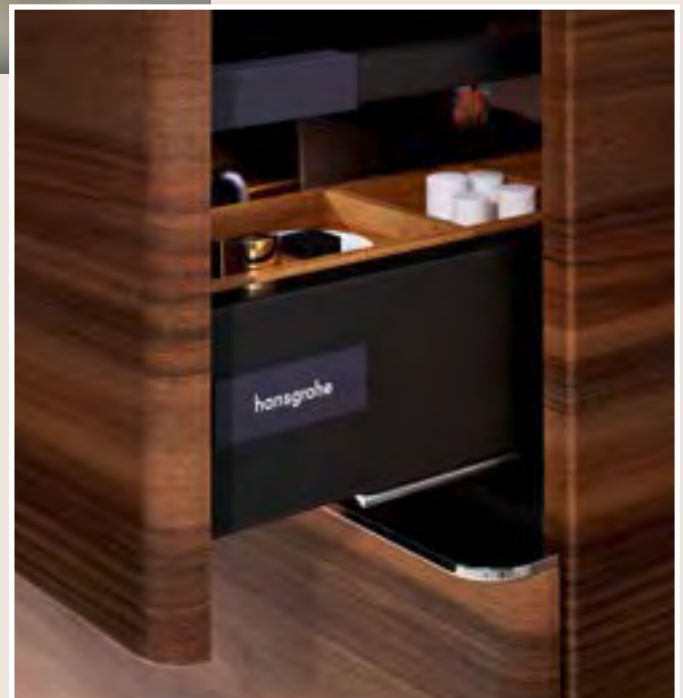

Hochwertige Technologie gegen Fingerabdrücke. Für sorgenfreie Morgen- und Abendroutinen im Bad.

SoftClose

Schubkästen und Türen schließen sanft und leise. Das machen integrierte Dämpfer möglich.

Die verwendeten Holzbestandteile der Badmöbelserien Xevolos E, Xelu Q und Xilesa E stammen nachweislich aus nachhaltiger Waldbewirtschaftung. Die hansgrohe Möbellinien wurden zusätzlich von der DGM zertifiziert und mit folgenden Labels ausgezeichnet: „Goldenes M“, Teilnahme am „Klimapakt der Möbelindustrie“ (CO₂-Fußabdruck), „Möbel Made in Germany“ und „Emissionslabel für Möbel“ (Kategorie „Kastenmöbel“: hansgrohe erfüllt die Vorgabe der Emissionsklasse A).