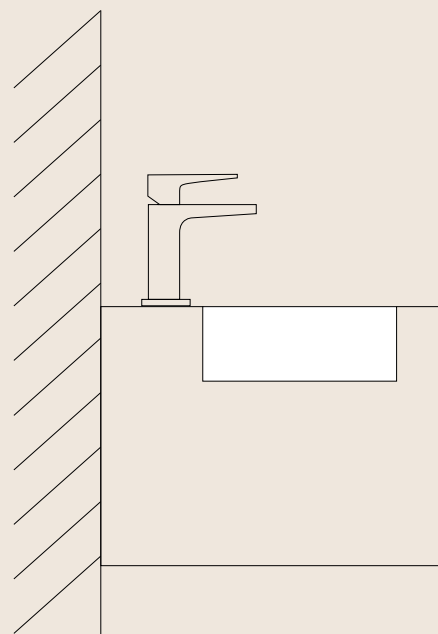

Unterbauwaschtisch