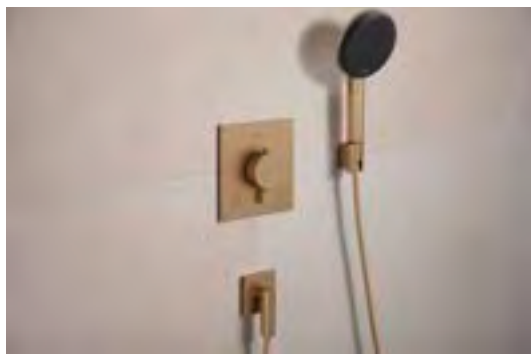

Brausehalter, Wandanschlüsse

-  Chrom 000
-  Polished Gold Optic 990
-  Brushed Bronze 140
-  Brushed Black Chrome 340
-  Weiß/Chrom 400
-  Mattschwarz 670
-  Mattweiß 700

FixFit S
Wandanschluss mit Brausehalter
26888XXX