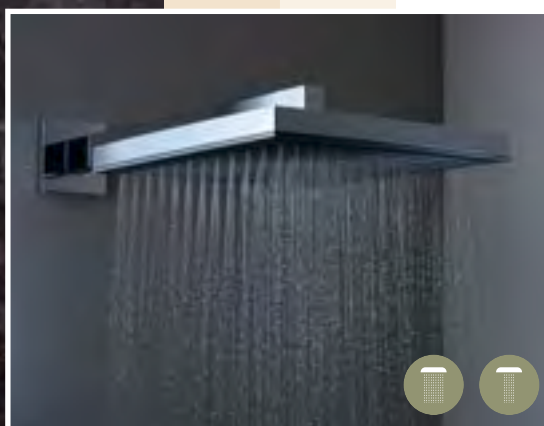

Pulsify E

Charakterstark-kubisches Design

Mit eckiger Formensprache unterstreicht Pulsify E den individuellen Stil und verleiht dem Bad einen maskulinen Touch. Das klare Design prägt die gesamte Serie bis hin zu den kleinsten Details – von der minimalistischen Stabhandbrause bis zur XXL-Kopfbrause. So sieht Brausevergnügen in seiner reinsten Form aus.