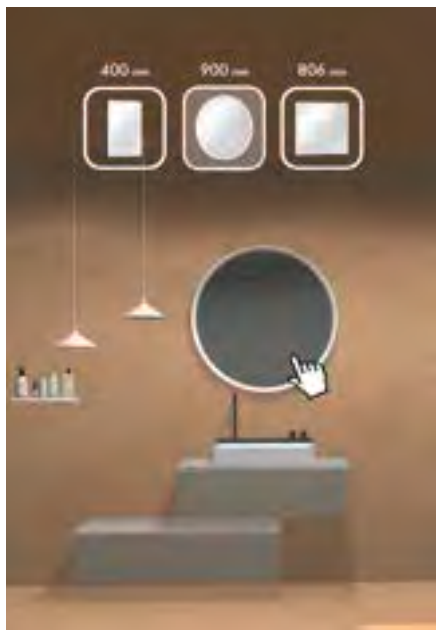

Von der Idee zum fertigen Bad

Jetzt Badplanung starten!

Ihr Badprojekt in besten Händen –
von der Planung bis zur Installation.

Die Planung eines Badezimmers kann schnell überwältigend wirken. Mit dem hansgrohe 3D-Badplaner gestalten Sie Ihr Wunschbad online – einfach, individuell und realistisch. Wählen Sie anschließend einen qualifizierten hansgrohe Fachpartner in Ihrer Nähe für Planung und Installation. Profitieren Sie dabei von unserer Branchenexpertise – von der ersten Inspiration bis zur fachgerechten Umsetzung.

1 Bad online gestalten

Planen Sie Ihr Traumbad in 3D und erhalten Sie Planungssicherheit. Der hansgrohe Badplaner garantiert, dass Produkte aus verschiedenen Kategorien in Design, Funktion und Farbe perfekt zusammenpassen.

2 Projektübersicht und Kostenschätzung

Mit der Anmeldung im Badplaner erhalten Sie eine unverbindliche Kostenschätzung sowie eine klare Checkliste für den Weg zur Installation.

3 Fachpartner für die Umsetzung

Wählen Sie direkt einen verifizierten Installateur in Ihrer Umgebung, der Ihre Badideen professionell und unkompliziert in die Realität umsetzt.

verfügbar ab
Juni 2026