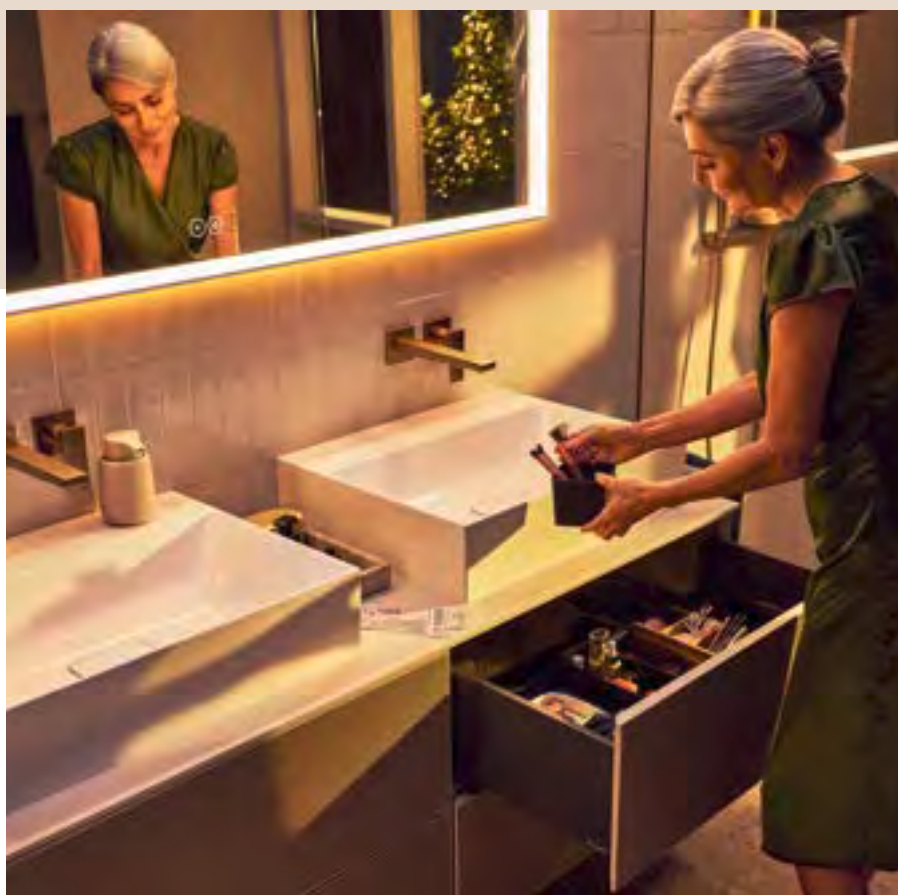

Erstklassige, zeitlose Stil-Ikonen

Xevolos E Waschbecken haben Innenbecken, die viel Freiraum gewähren und tägliche Routinen zum Vergnügen machen. Das monolithische Design mit sehr schmalen Kanten bietet dennoch ausreichend Platz für Utensilien. Hochwertige Details wie die keramische Ablaufkappe und das fehlende Überlaufloch unterstreichen das edle Designkonzept. SmartClean Glasur ist hier Standard.