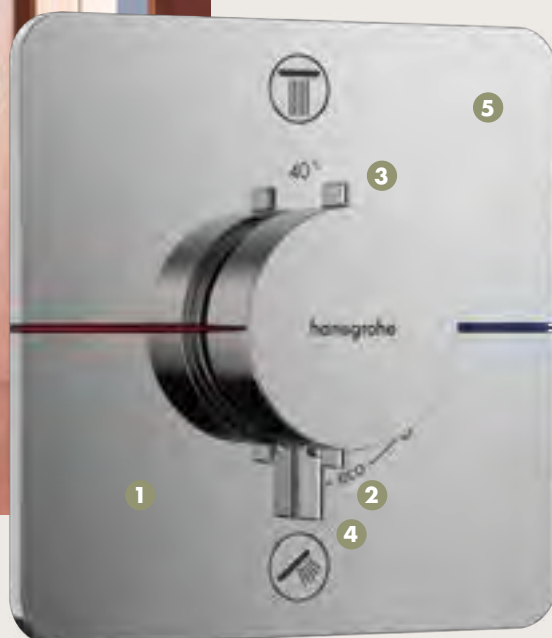

Oberflächen

- Chrom 000
- Brushed Bronze 140
- Brushed Black Chrome 340
- Mattschwarz 670
- Mattweiß 700

Verbraucher: 1-4