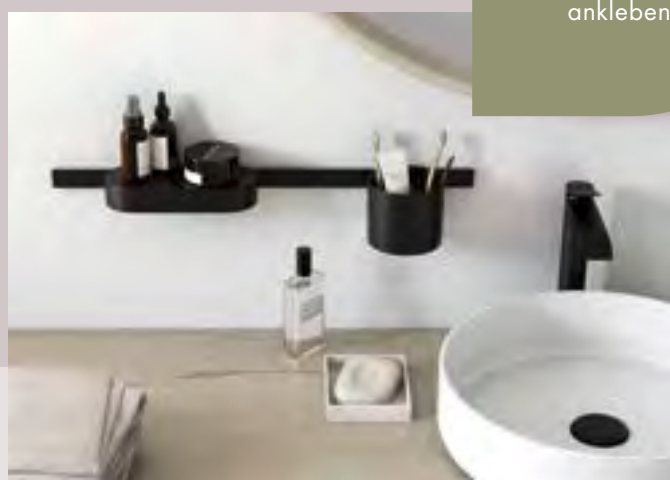

WallStoris

Accessoires für individuellen Stauraum

Dieses kreative Aufbewahrungssystem räumt Utensilien stilvoll, stabil und sicher auf. Die stylischen Accessoires in Markenqualität verschönern das Bad ganz persönlich. Denn WallStoris Module lassen sich in unzähligen Varianten kombinieren, arrangieren und jederzeit umsetzen. Einfach mieterfreundlich ankleben oder verschrauben.

WallStoris
Badablagen – ein-
fach mieterfreundlich
ankleben!