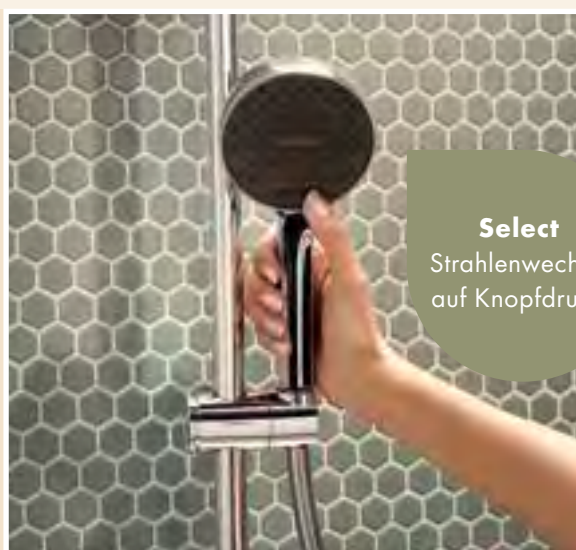

Select
Strahlenwechsel
auf Knopfdruck!

Entspannung auf Knopfdruck

Die ergonomische Handbrause ist mit Select ausgestattet. Der clevere handgroße Knopf sitzt bei Activera in der Strahlscheibe – für einen sanften, intuitiven Strahlartenwechsel.