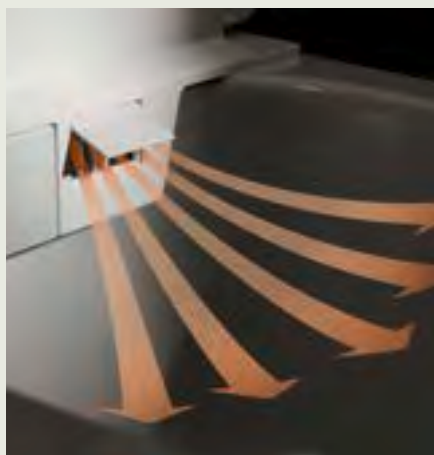

Warm Air Dryer

Mit mehrstufig einstellbarer Temperatur ermöglicht der Warmluftföhn noch mehr Komfort und rundet das angenehme Gefühl auf der Toilette perfekt ab.