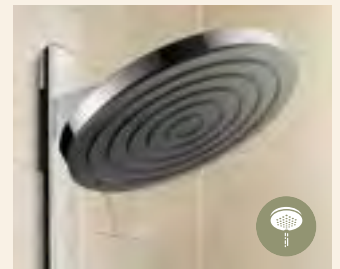

Pulsify

Zwei Designs, die begeistern

Rund oder eckig? Mit zwei Designs (S und E) verwandelt Pulsify Wasser in Wohlgefühl – und die Dusche in einen individuell gestalteten Lieblingsort. In beiden Varianten bewirken mikrofeine PowderRain Tropfen wunderbare Wellness-Gefühle.

9 von 10 Kunden bestätigen, dass Pulsify EcoSmart ein **großartiges Duscherlebnis bei 40% Wasserersparnis** bietet.*

Mehr zu EcoSmart erfahren!

FastDrain. Die effiziente Drainagefunktion reduziert lästiges Nachtropfen spürbar.

Pulsify S

Bewegendes Design mit bleibendem Eindruck

Das moderne, runde Design und der zeitlose Look machen Pulsify S zu einem echten Hingucker im Bad und bieten eine stimmige Lösung für den gesamten Duschbereich – mit runden Kopf- und Handbrausen, zylindrischer Brausestange und Showerpipe. Pulsify S nutzt die Ablagefläche des Thermostats als Stauraum für Pflegeprodukte – sehr komfortabel.

*Quelle: TRND-Kundenstudie mit 150 Testern, Juli 2022. Wasserersparnis im Vergleich zum hansgrohe Durchschnitt.