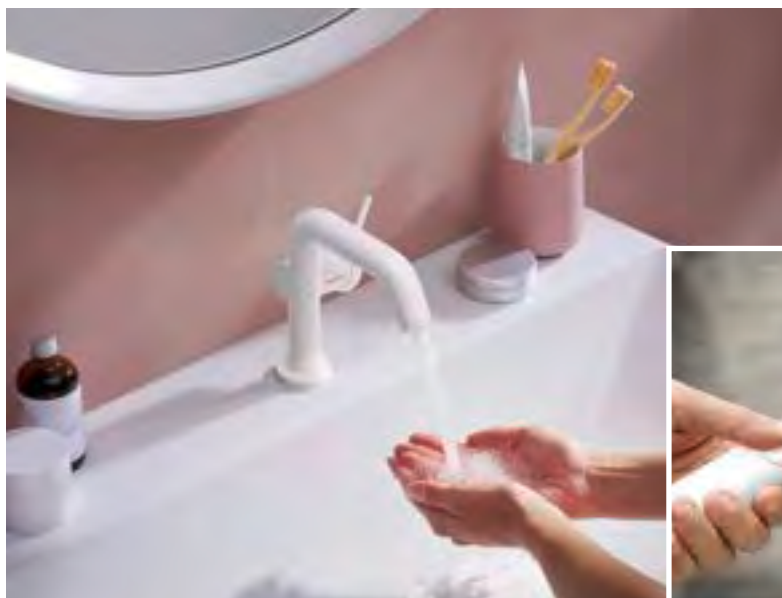

Mattweiß (-700)

ist vielseitig und erzeugt eine unkonventionelle Frische.