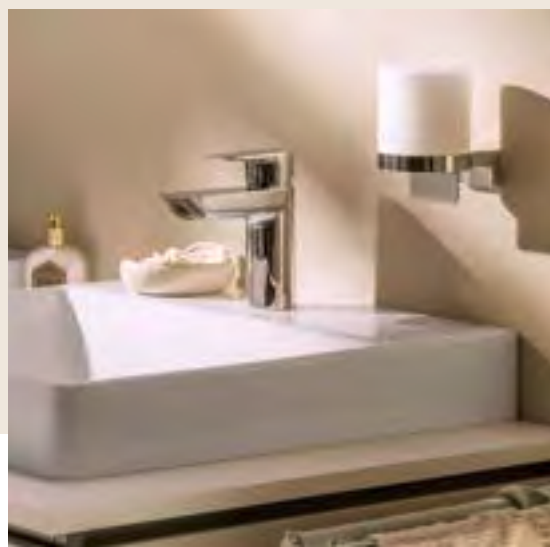

4

Ordnungssystem für die Möbel ordern

hansgrohe Badmöbel lassen sich mit einer smarten Inneneinteilungslösung ausstatten, die alle Schubkästen und Schrankfächer effizient organisiert: IntraStoris.

> ab Seite 167

5

Spiegel dazu kombinieren

Xarita und Xarita Lite sind hochwertig gerahmte, praktische Helfer für alle Waschplatzroutinen – und zugleich atmosphärische Lichtquellen im Badezimmer. Sie lassen sich komfortabel per Wandschalter, IR-Sensor oder kapazitivem Berührungssensor bedienen.

> Seite 168

6

Ideale Armatur zur Keramik auswählen

Für perfekte Wassererlebnisse muss der Waschtischmischer genau zum Waschbecken passen. Unsere Empfehlungen für passgenaue Duos finden Sie unter hansgrohe ExcellentFit. Für ein ästhetisches Gesamterlebnis empfiehlt es sich, Form und Farbe der Armatur in Dusche, Wanne und Bidet weiterzuführen.

> Seite 90

7

Zubehör ergänzen

Jetzt fehlen nur noch Seifenschalen, Zahnputzbecher & Co. Mit stimmigen Accessoires der Linien AddStoris oder WallStoris geben Sie dem Waschplatz den Feinschliff. Tipp: Stimmen Sie das Zubehör auf die Armaturenfarbe ab.

> Seite 216