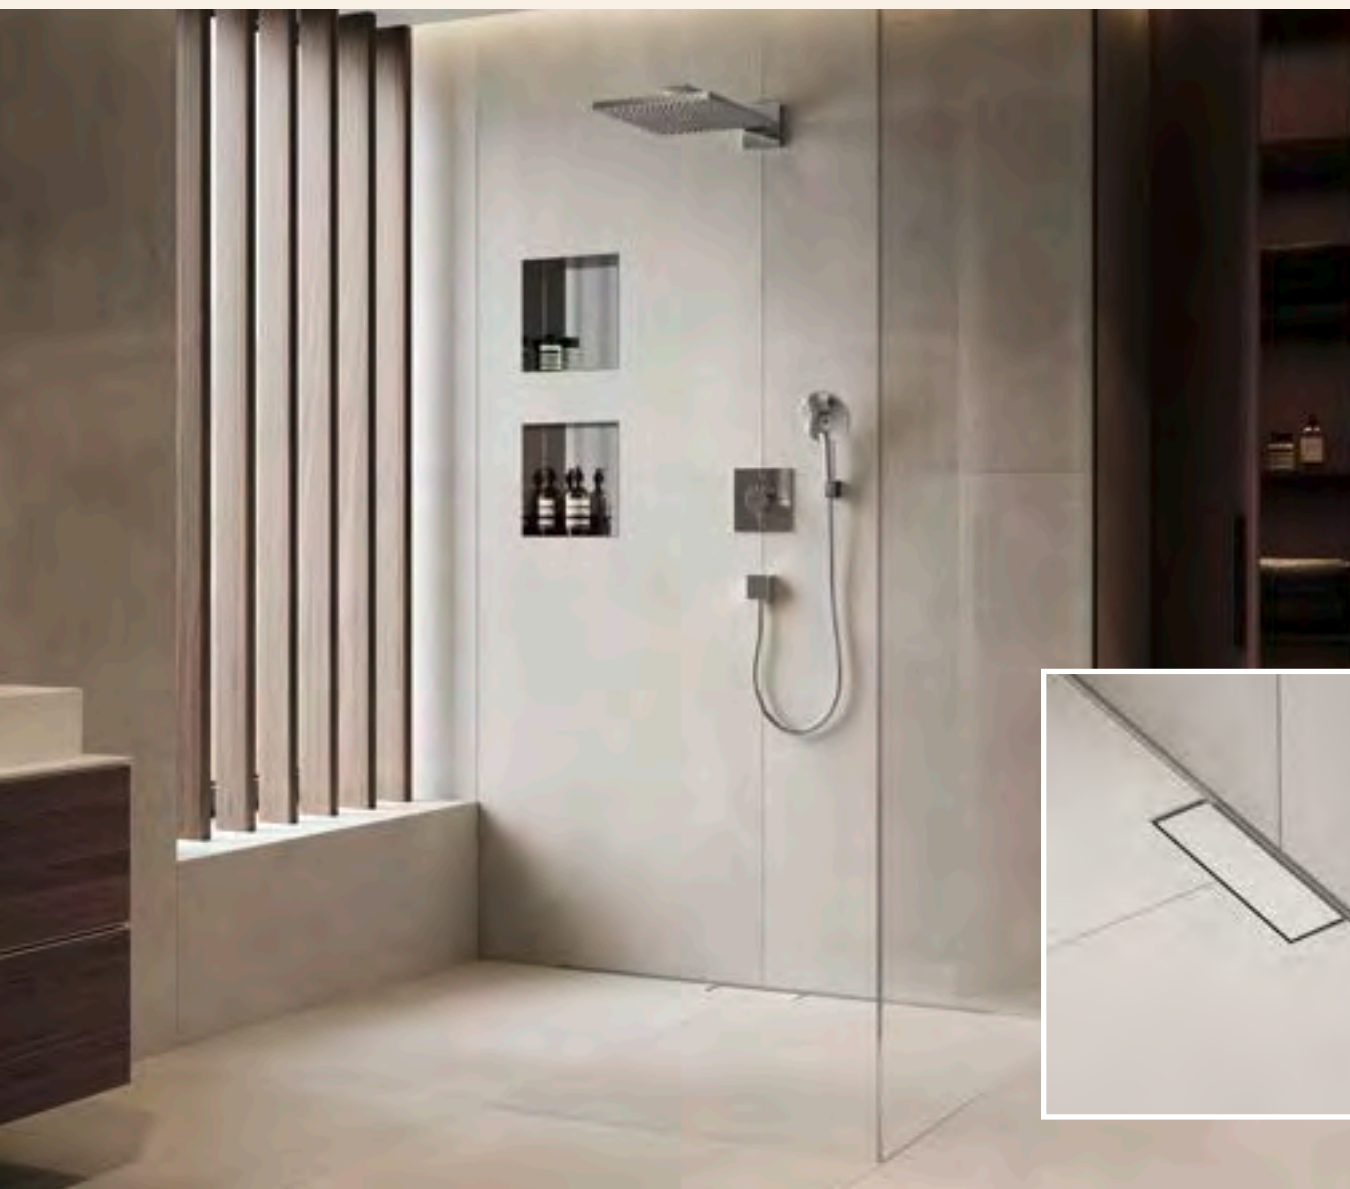

RainDrain

Leistungsstarke Designabläufe

Mit diesen Ablaufsystemen lässt sich die begehbare Dusche formvollendet komplettieren. Sie werden bündig integriert und sorgen für mehr Komfort und Ästhetik. Linien wie RainDrain Minimalistic oder RainDrain Flex lassen Brauchwasser dezent und effizient im Untergrund verschwinden. Wir bieten eine breite Auswahl, unterschiedliche Längen bis zu 160 cm sowie kürzbare Modelle an. Nur hochwertige Siphon- und Ablauftechnik sorgt dauerhaft für die sichere Entwässerung. Verlassen Sie sich da ganz auf hansgrohe Qualität.