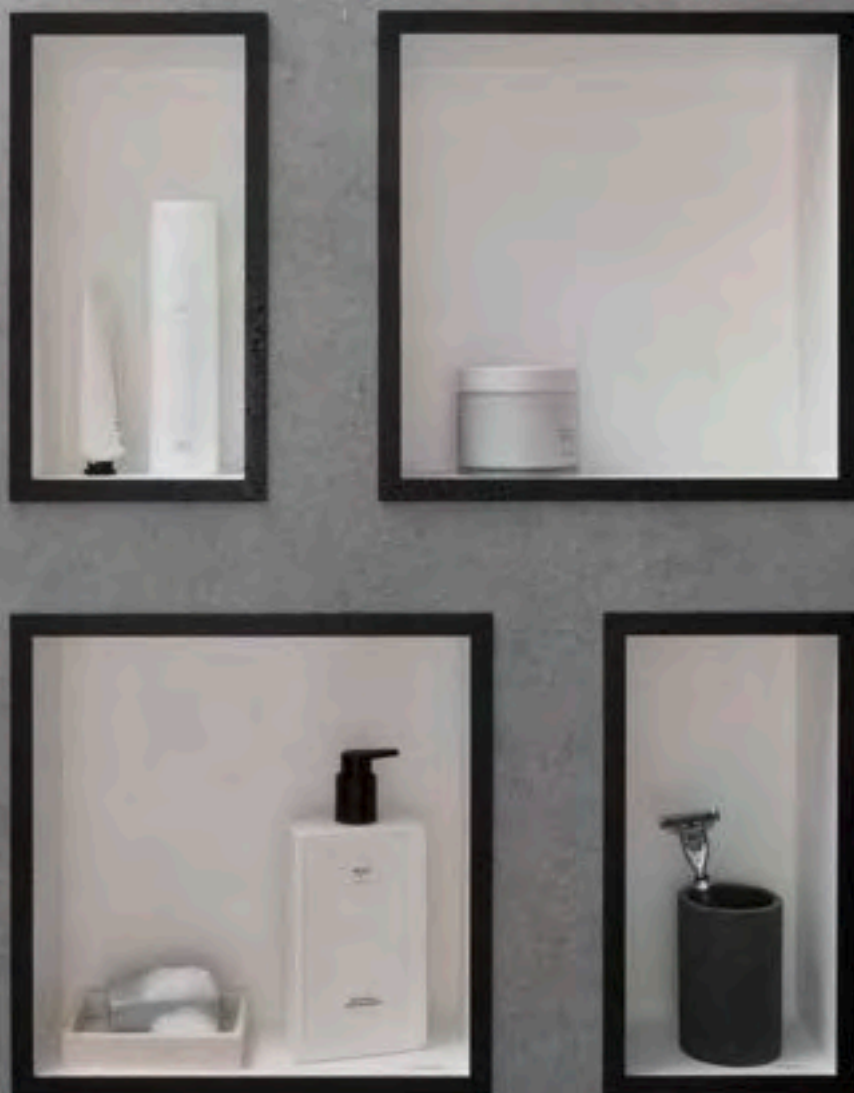

XtraStoris

Wandnischen zum stilvollen Verstauen

Designfans, die sich für ihre Utensilien praktische und hochwertige Aufbewahrungslösungen wünschen, schätzen XtraStoris. Die integrierte Verstaualösung gewährt Bewegungsfreiheit und räumt das Bad auf. Zudem nutzt das wasserdichte System den Freiraum in der Installationswand äußerst geschmackvoll. Korpus und Rahmen lassen sich in einer Farbwelt gestalten oder kontrastreich in unterschiedlichen Oberflächen kombinieren – und auf andere handgroße Duschprodukte abstimmen.

Schön und dicht
dank eines wasserdichten Installationssets und einem Dichtvlies