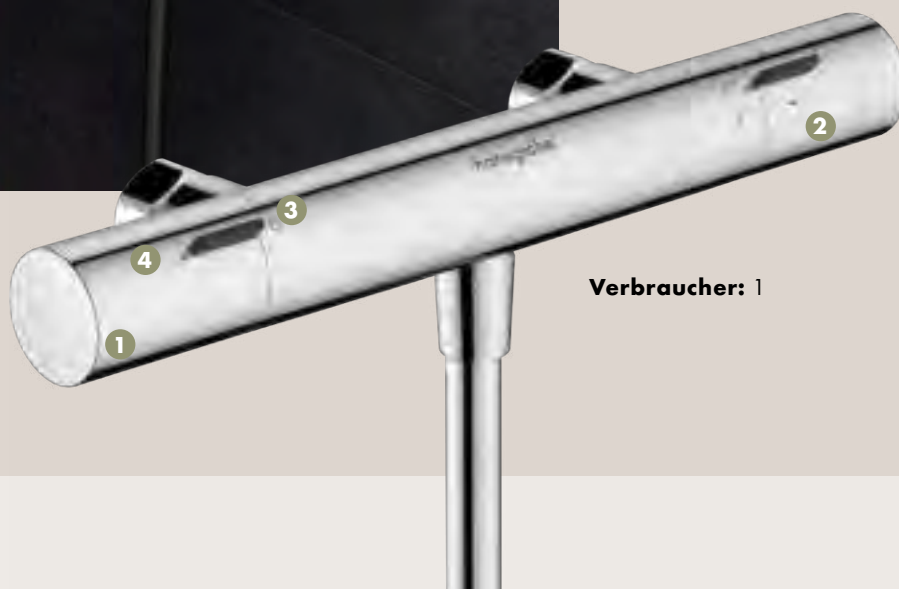

Oberflächen

- Chrom 000
- Brushed Bronze 140
- Brushed Black Chrome 340
- Mattschwarz 670
- Edelstahl Optic 800

Ecostat Fine hat ein puristisches Design, das mit einer graphitgrauen Fahne perfekten Halt an den Bediengriffen bietet. Kombinieren lässt sich das Aufputzthermostat z. B. zu Activera Brausen mit graphitfarbener Strahlscheibe.