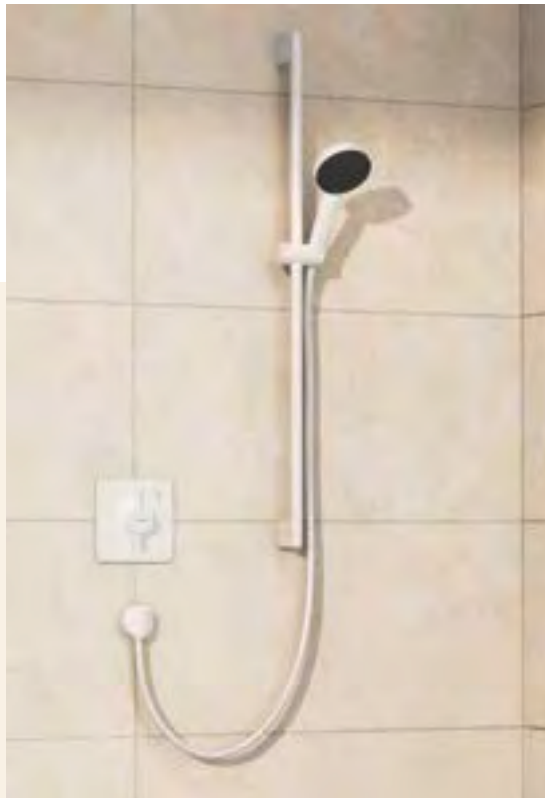

Installationsvarianten für die Dusche

Für wen ist Unterputz optimal?

Für Fans von minimalistischem Design. Die Barrierefreiheit ohne Anstoßgefahr ist auch ideal fürs Generationenbad. Alles, was man nicht „draußen“ haben will, verschwindet hinter der Wand. Dafür wird die Wand geöffnet, was sich im Neubau oder bei Renovierungen anbietet. Wichtig: Das machen Sanitärfachleute. Nur die wissen, wie man die iBox universal 2 verbaut und mit passenden Fertigsets verbindet.

Unterputz:
Die Technik minimalistisch in der Wand verschwinden lassen

Edles Duschesystem mit PowderRain Kopfbrause

Unterputzlösungen sorgen für eine aufgeräumte Optik in Dusche oder Wanne und schaffen viel Bewegungsfreiheit. Für dieses großzügige Raumgefühl wird die Wassertechnik in der Wand verbaut. Die Brausensteuerung übernehmen flache Fertigsets. Das Ambiente in Brushed Bronze besteht aus Rainfinity Kopfbrause, Rainfinity Brauseset und ShowerSelect Comfort E Unterputzthermostat. So entsteht ein in Form, Farbe und Funktion perfektes Home Spa.

Moderner Frischekick mit Handbrause

Hier wird die Handbrause von einem Porter an der Brausestange gehalten und der Schlauch direkt an den Wandanschluss geschraubt. Eine so flache, reduzierte Lösung bringt frischen Wind ins Bad, zumal alles in Mattweiß gehalten ist. Hier wurde eine dreistrahligige Pulsify S Handbrause mit einem Unterputzmischer DuoTurn Q für einen Verbraucher kombiniert. Alternativ kann auch ein Thermostat verbaut werden, das für gleichbleibend angenehme Temperatur ohne Schwankungen sorgt.