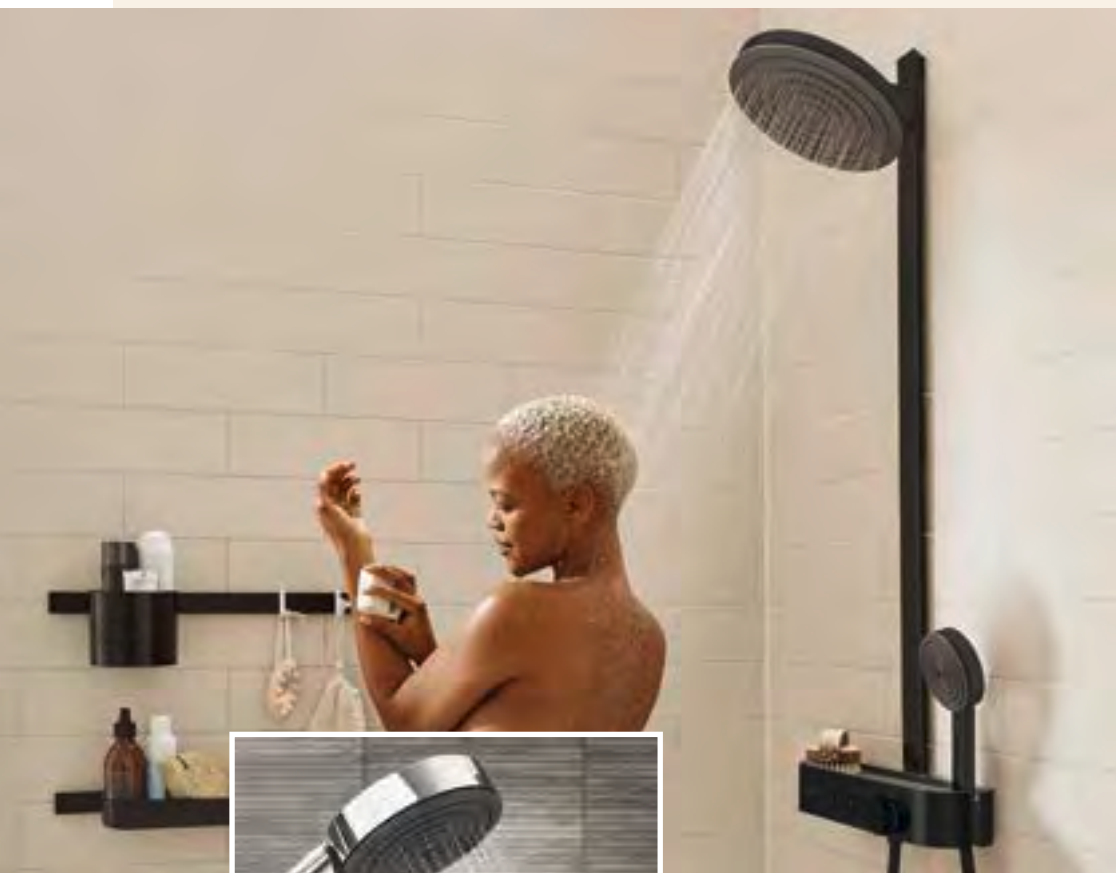

Pulsify

Zwei Designs, die begeistern

Rund oder eckig? Mit zwei Designs (S und E) verwandelt Pulsify Wasser in Wohlgefühl – und die Dusche in einen individuell gestalteten Lieblingsort. In beiden Varianten bewirken mikrofeine PowderRain Tropfen wunderbare Wellness-Gefühle.

9 von 10 Kunden bestätigen, dass Pulsify EcoSmart ein **großartiges Duscherlebnis bei 40% Wasserersparnis** bietet.*

Mehr zu EcoSmart erfahren!

FastDrain. Die effiziente Drainagefunktion reduziert lästiges Nachtropfen spürbar.

Pulsify S

Bewegendes Design mit bleibendem Eindruck

Das moderne, runde Design und der zeitlose Look machen Pulsify S zu einem echten Hingucker im Bad und bieten eine stimmige Lösung für den gesamten Duschbereich – mit runden Kopf- und Handbrausen, zylindrischer Brausestange und Showerpipe. Pulsify S nutzt die Ablagefläche des Thermostats als Stauraum für Pflegeprodukte – sehr komfortabel.

*Quelle: TRND-Kundenstudie mit 150 Testern, Juli 2022. Wasserersparnis im Vergleich zum hansgrohe Durchschnitt.