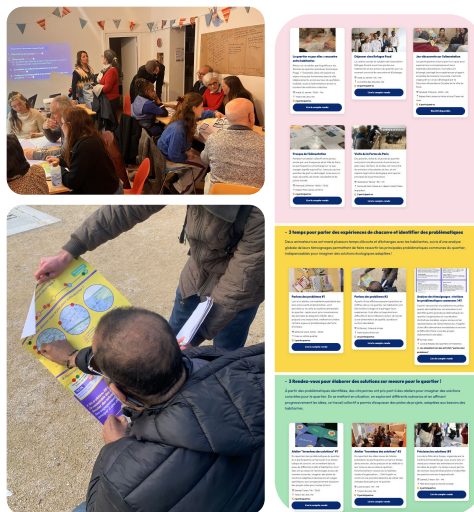

*Association pour la transition Bas Carbone -
Expertise diagnostic gaz à effet de serre*

*Coopérative Carbone Paris & Métropole du
Grand Paris - Expertise financement de
projets citoyens*

Contexte

Projet NEAR : de l'expérimentation à une méthode répliquable de démocratie climatique

Recherche et développement
d'une méthode répliquable pour
la démocratie climatique à l'
échelle du quartier

Expérimentations locales
concrètes dans des quartiers
parisiens

Porte d'Orléans (14e)
Martin Luther King (17e)

Vers la conception d'une
plateforme et des guides
de répliquabilité

Objectifs du serious game

→ **Faire vivre une expérience immersive sur l'exemple de NEAR où chacun de vos choix influence directement la trajectoire de transition de votre quartier à Vert-sur-France.**

Dans la peau de citoyennes, vous serez amenés à :

- Comprendre les enjeux climat et de cadre de vie de votre quartier ;
- Échanger avec les autres citoyen·nes du quartier ;
- Prendre des décisions qui auront des conséquences sur son avenir.