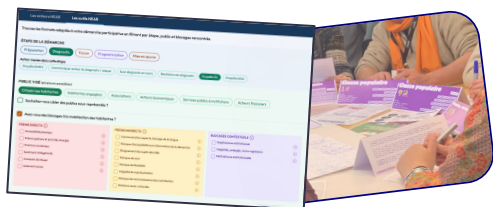

*Association pour la transition Bas Carbone -
Expertise diagnostic gaz à effet de serre*

*Coopérative Carbone Paris & Métropole du
Grand Paris - Expertise financement de
projets citoyens*

Contexte

Projet NEAR : de l'expérimentation à une méthode répliquable de démocratie climatique

Recherche et développement
d'une méthode répliquable pour
la démocratie climatique à l'
échelle du quartier

Expérimentations locales
concrètes dans des quartiers
parisiens

Porte d'Orléans (14e)
Martin Luther King (17e)

Vers la conception d'une
plateforme et des guides
de répliquabilité

Objectifs du serious game

→ **Faire vivre une expérience immersive sur l'exemple de NEAR où chacun de vos choix influence directement la trajectoire de transition de votre quartier à Vert-sur-France.**