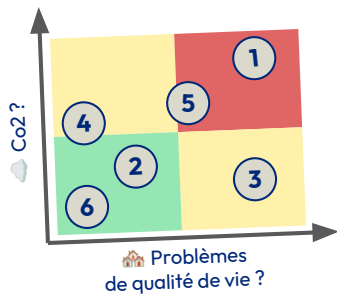

*Association pour la transition Bas Carbone -
Expertise diagnostic gaz à effet de serre*

*Coopérative Carbone Paris & Métropole du
Grand Paris - Expertise financement de
projets citoyens*

Contexte

Projet NEAR : de l'expérimentation à une méthode répliquable de démocratie climatique

Recherche et développement
d'une méthode répliquable pour
la démocratie climatique à l'
échelle du quartier

Expérimentations locales
concrètes dans des quartiers
parisiens

Porte d'Orléans (14e)
Martin Luther King (17e)