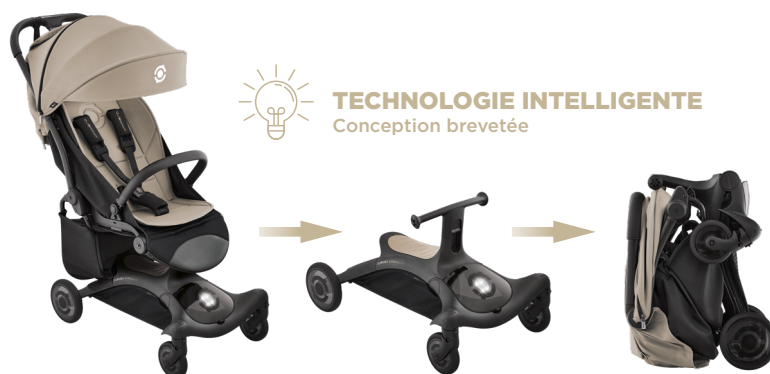

STROLL·UP· 2en1

De 0 à 4 ans

LES DEUX PREMIÈRES ÉTAPES D'UNE GRANDE AVENTURE

GLOBBER réinvente les sorties en famille !

La marque GLOBBER N°1 sur le segment des trottinettes enfants introduit le segment de la puériculture et présente la première poussette évolutive qui se transforme en porteur-quad.

Poignée parentale confortable pour des promenades en douceur.

Fenêtres supérieures et arrière en maille pour plus de visibilité et de respirabilité.

Pliable : repliez facilement la poussette en mode plié (2 actions) ou en mode compact (3 actions).

Siège entièrement réglable avec positions d'inclinaison flexibles, de entièrement incliné à vertical.

Compartiment de rangement spacieux avec un couvercle facile à ouvrir.

HOUSSE DE PLUIE INCLUSE

Conforme aux normes EN 1888-1 et -2+ A1:2022

Pack naissance disponible en option : nacelle et adaptateurs cosy vendus séparément.

TECHNOLOGIE INTELLIGENTE
Conception brevetée

POUSSETTE
Étape 1

PORTEUR-QUAD
Étape 2

PLIÉ

Poussette qui passe facilement d'un mode à l'autre (100 % sans outil).