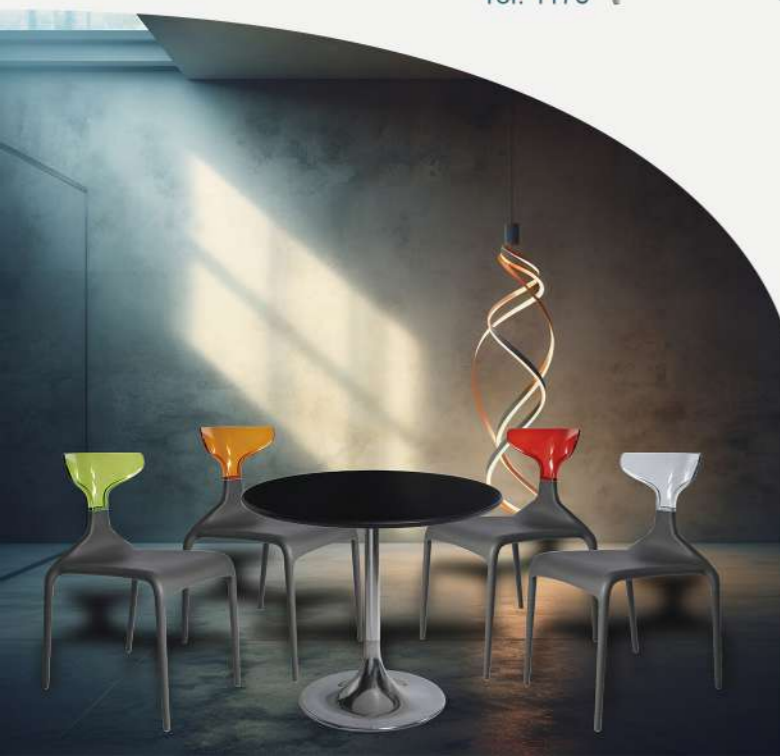

ref. 1178

ref. 1110