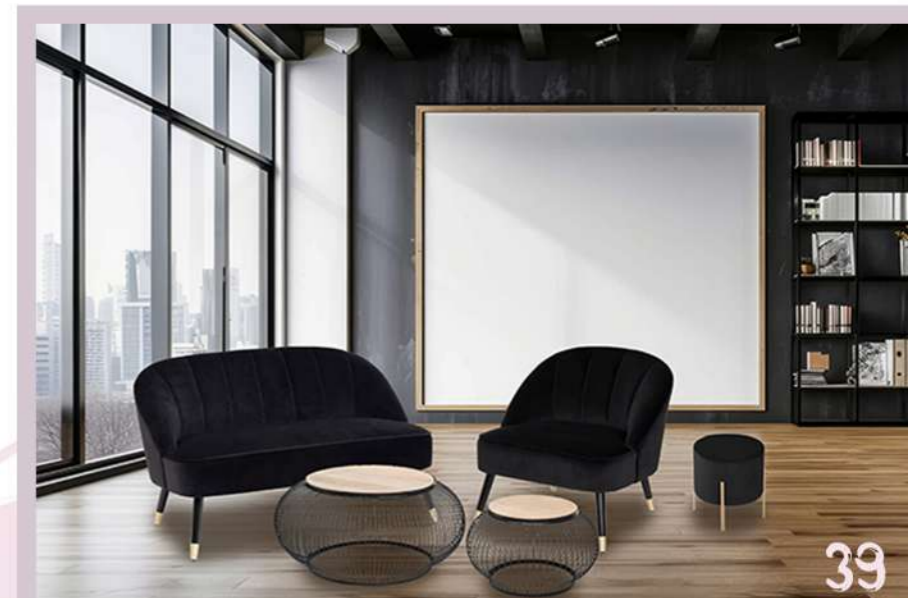

LES TABLES BASSES

Tables basses PACO

Louées ensemble

Ø 51 x H 46 / Ø 56 x H 52

93 € / 97 €

ref. 7030

Table basse JANI

Ø 35 x H 40 - 52 € / 56 €

Ø 39 x H 45 - 60 € / 64 €

ref. 1780

ref. 1781

Table basse VLAD

Ø 85 x H 41

95 € / 99 €

ref. 1753

Table basse ZIPPY

Plateau en manguier

Ø 70 x H 40

95 € / 99 €

ref. 1776

Table basse LOTUS

Rotin

Ø 71 x H 38

90 € / 94 €

ref. 1777

Table basse BAO

Ø 58 x H 34 - 84 € / 88 €

Ø 90 x H 41 - 95 € / 99 €

ref. 1783

ref. 1782

Table basse FREDRIK

L 75 x P 49 x H 39 - 65 € / 69 €

L 116 x P 65 x H 43 - 87 € / 91 €

ref. 0706

ref. 0707

- 70x35 ref. 7057
- 100x50 ref. 7056
- 75x42 ref. 1773
- 116x66 ref. 1774

Table basse GOYA

L 70 x P 70 x H 43

63 € / 67 €

ref. 1757

ref. 1756

Table basse VLUD

Ø 62 x H 42

95 € / 99 €

ref. 1772

Table basse KROSS

L 70 x P 70 x H 45

66 € / 70 €

ref. 1792

ref. 1791

ref. 1793