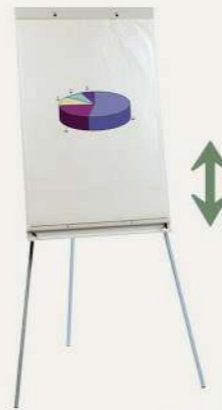

L 68 x P 60 x H 110 à 190

68 € / 72 €

Recharge 50 feuilles

12 € / 16 €

paper-board ref. 1017
feuilles ref. 1018

Miroir

Avec roulettes

L 40 x P 30 x H 160