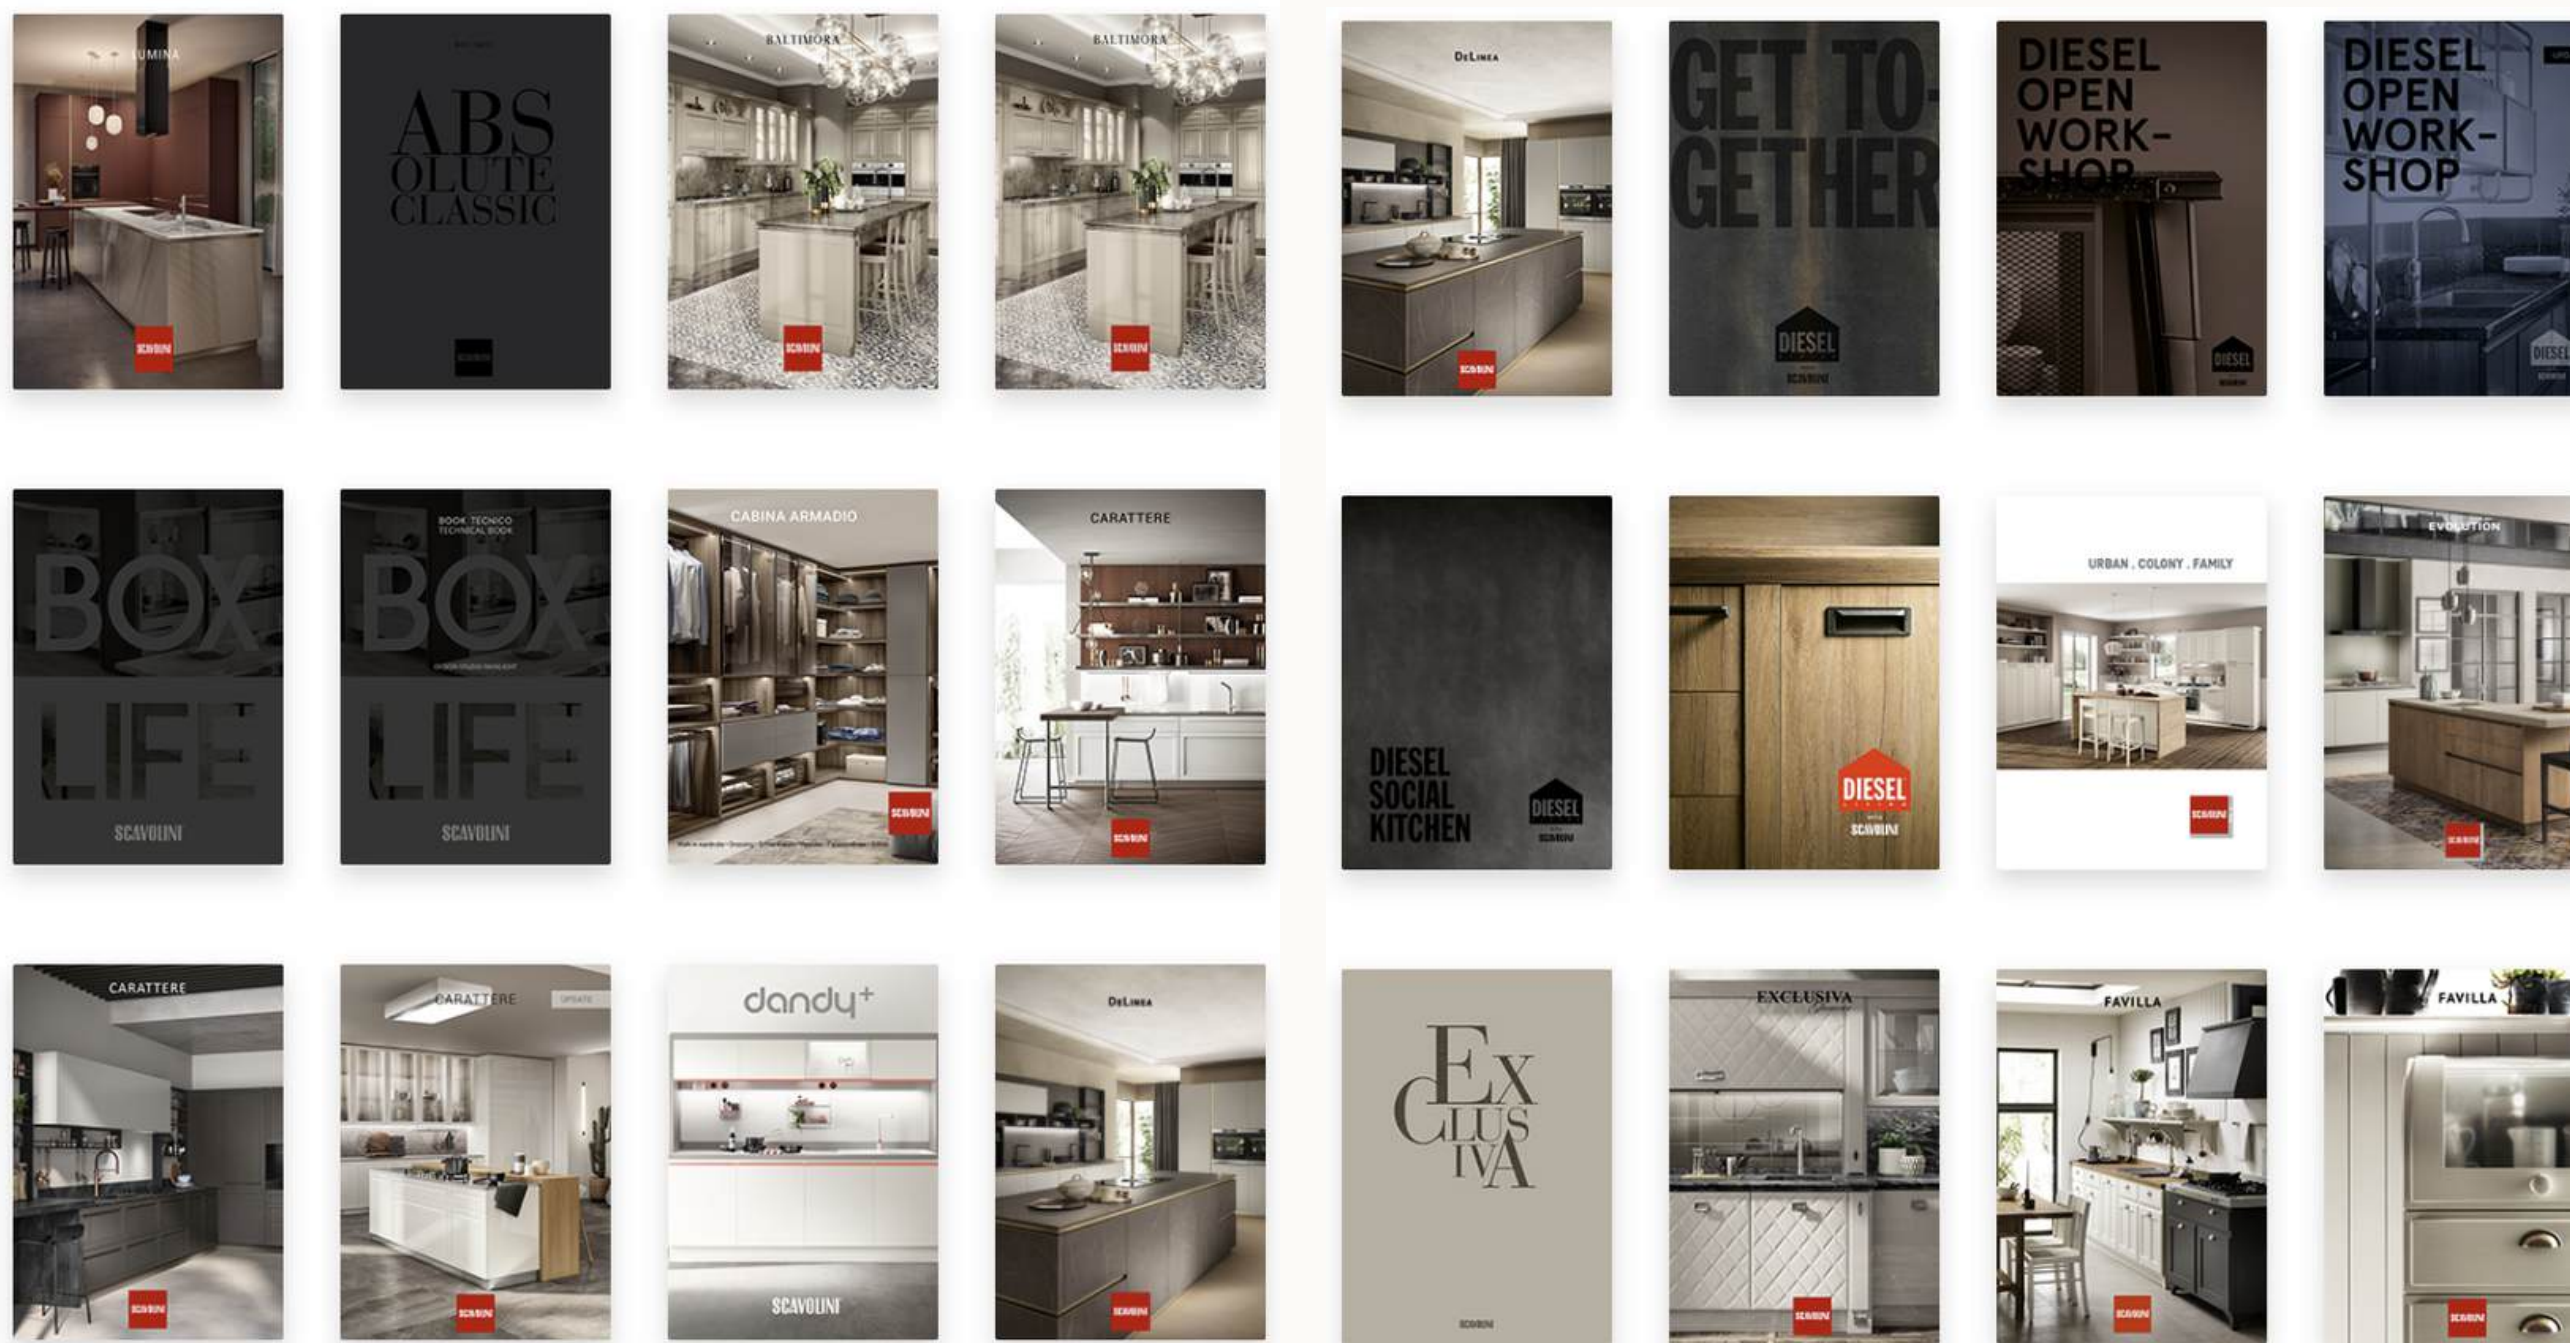

COLLECTIONS