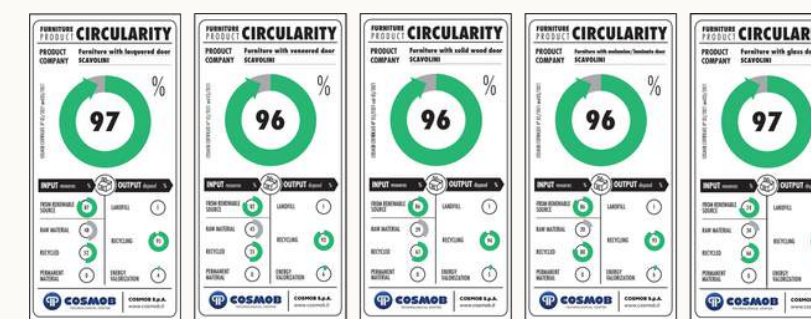

eau

L'entreprise réalise un « recyclage naturel », évitant de puiser dans les ressources d'eau potable de l'aqueduc.

matériaux

La vocation verte de Scavolini est également illustrée par l'utilisation de panneaux écologiques Idroleb, aux valeurs inférieures à la norme japonaise très stricte 4 étoiles, ou de panneaux conformes aux CARB-EPA – avec des émissions extrêmement réduites de formaldéhyde, équivalant à la moitié du niveau E1.

système de management

L'engagement de Scavolini envers l'environnement est guidé et attesté par son système de management environnemental UNI EN ISO 14001, certifié par le prestigieux organisme SGS.

green mind SCAVOLINI

Découvrez toutes les actions vertes de Scavolini sur www.scavolini.com/ambiente

DURABILITÉ

Les panneaux Scavolini certifiés IDROLEB, composés à 100% de bois recyclé certifié FSC, respectent les normes les plus strictes en matière d'émissions de COV, et offrent une très grande résistance à l'absorption d'eau.

Energie produite : 3.500.000 kw
Arbre plantés équivalents : 250 000
Emissions CO2 économisés : 1800.000 kg
Litres pétrole économisés : 700.000

Circularité des produits

Durabilité produit pour minimiser l'impact environnemental