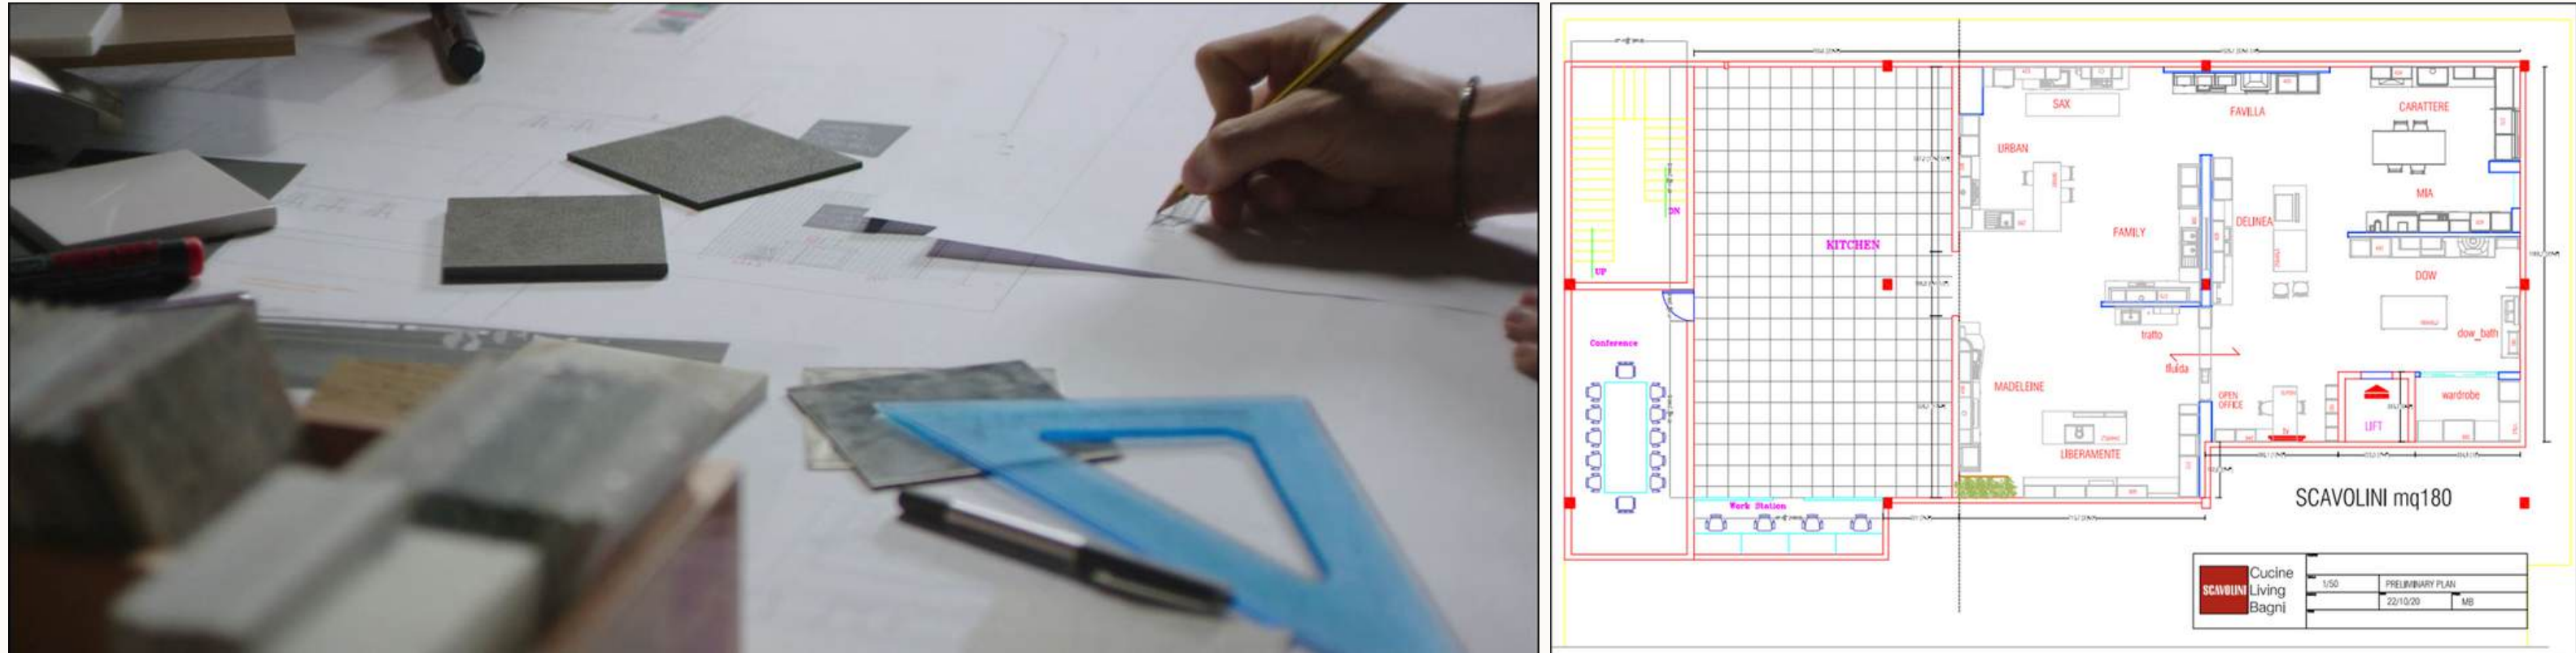

SERVICES

AMÉNAGEMENT DU SHOWROOM

Equipe d'architecte disponible pour une étude détaillée de l'espace avec implantation et plans 3D.

Proposition de PLV dans la boutique

Proposition de compléments de décoration pour mieux présenter les produits exposés